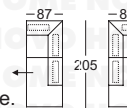

ABS re. 946-B-176

ABS li. 945-B-176

Hátfal
valódi

Szélesség A karfával
Szélesség B karfával
Szélesség C karfával

—

—

—

—

Pihenőkanapé
1 karfával