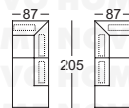

946-176 ABS re. 945-176 ABS li.

Hátfal
valódi

Sarokpad
lezáró elemmel és
ágyneműtartó fiókkal