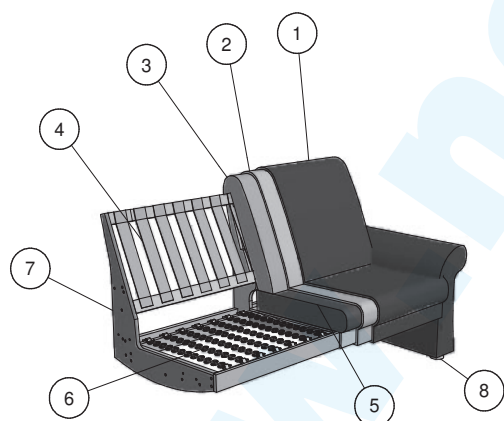

Sitzgruppe 5757

ADA[®]
trendline

ACHTUNG: Bei Ausführung in Leder sind zusätzliche Ledernähte angebracht!
Alle in der Preisliste angegebenen Maße sind Zirkumaße!

Aufpreisartikel sind rot gekennzeichnet!

- 1: Bezug: Stoff bzw. Leder
- 2: Feinpolsterung: weiche Polstervliesmatte unter dem Bezug
- 3: Lehne: hochwertiger Polyätherschaum
- 4: Lehne: elastische Polstergurte
- 5: Sitz: Sitzqualitäten (siehe oben)
- 6: Unterfederung: Stahlwellenfedern (NOSAG)
- 7: Untergestell
- 8: Füße

Sitzqualitäten:

Kaltschaum
MITTELFEST

Aufpreis

Kaltschaum
FEST

Bei Bestellung bitte angeben:

- Modellnummer
- Bestellnummer (Zusammenstellung)
- Rücken Futter oder Rücken echt
- Bezug (ACHTUNG: bei Kombi genaue Angaben)
- Sitzpolsterung (nur bei Kaltschaum FEST RG 50)
- Fußart

Füße 3.5 cm ohne Aufpreis

C 251
Alu gebürstet

A 131
Alu

Grundausrüstung:

- Gestell: Hartholz, Weichholz, Sperrholzplatten;
Sitz: Stahlwellenfedern (NOSAG), hochwertiger Kaltschaum MITTELFEST RG 40 und weiche Polstervliesmatte;
Lehne: elastische Polstergurte, hochwertiger Polyätherschaum und weiche Polstervliesmatte