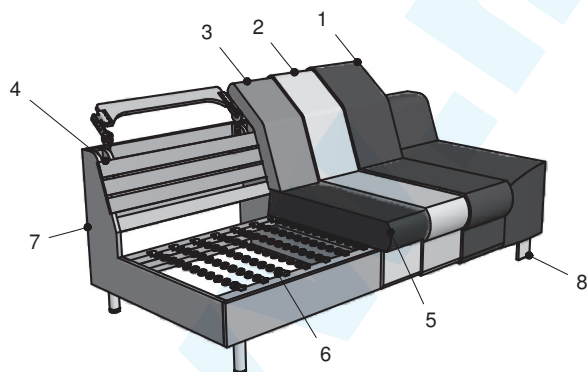

## Sitzqualitäten:

Polyätherschaum

**Aufpreis**

Kaltschaum  
**MITTELFEST**

**Aufpreis**

Kaltschaum  
**FEST**

## Produktinfo für Funktionen:

- Armteilverstellung: Bestellnr. vom Artikel/Typ ist mit ...V... gekennzeichnet
- Nackenverstellung: standardmäßig

- 1: Bezug: Stoff
- 2: Feinpolsterung: weiche Polstervliesmatte unter dem Bezug
- 3: Lehne: hochwertiger Polyätherschaum
- 4: Lehne: elastische Polstergurte
- 5: Sitz: Sitzqualitäten (siehe oben)
- 6: Unterfederung: Stahlwellenfedern (NOSAG)
- 7: Untergestell
- 8: Füße