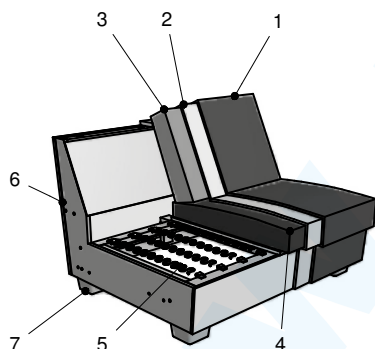

Aufpreisartikel sind rot gekennzeichnet!

Sitzqualitäten:

Polyätherschaum

Aufpreis

Kaltschaum
MITTELFEST

Aufpreis

Kaltschaum
FEST

- 1: Bezug: Stoff bzw. Leder
- 2: Feinpolsterung: weiche Polstervliesmatte unter dem Bezug
- 3: Lehne: hochwertiger Polyätherschaum
- 4: Sitz: Sitzqualitäten (siehe oben)
- 5: Unterfederung: Stahlwellenfeder (NOSAG)
- 6: Untergestell
- 7: Füße