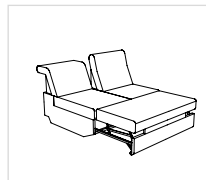

### Zwischenelement

200-156

200-156-DL  
**Doppelliege**

200-130

200-130-DL  
**Doppelliege**

### Zubehör

57-121

57-81

**Kissenset  
zu IR 503**

1x Kissen 65x65 cm  
2x Kissen 50x50 cm

\*Bestellnummer in ( ) für spiegelbildliche Variante

**Alle in der Preisliste angegebenen Maße sind Zirkumaße!  
Alle in der Preisliste angeführten Skizzen dienen lediglich als Symbolskizzen!**