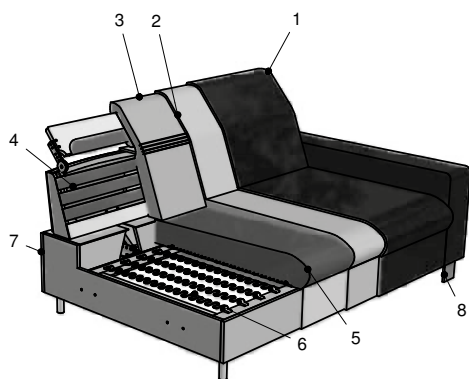

# Sitzgruppe 6626

Alle in der Preisliste angegebenen Maße sind Zirkamaße!

**ACHTUNG: Bei Ausführung in Leder sind zusätzliche Ledernähte angebracht!**

**Aufpreisartikel sind rot gekennzeichnet!**

## Sitzqualitäten:

		
Kaltschaum <b>SOFT</b>	Kaltschaum <b>MITTELFEST</b>	Kaltschaum <b>FEST</b>

- 1: Bezug: Stoff bzw. Leder
- 2: Feinpolsterung: weiche Polstervliesmatte unter dem Bezug
- 3: Lehne: hochwertiger Polyätherschaum
- 4: Lehne: elastische Polstergurte
- 5: Sitz: Sitzqualitäten (siehe oben)
- 6: Unterfederung: Stahlwellenfedern (NOSAG)
- 7: Untergestell
- 8: Füße