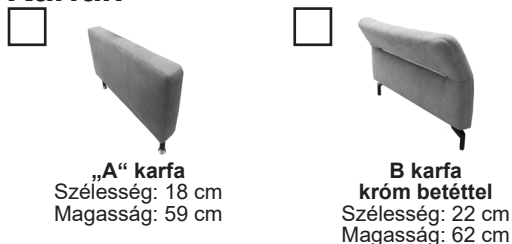

Termékinformáció a funkciókhoz:

- Állítható ülésmélység: standard (a kiválasztott típusoknál)
- Állítható nyaktámasz és háttámla: felár ellenében
- Duplaágyfunkció: felár ellenében
- Ágyneműtartó: felár ellenében

Termékinformáció a duplaágyhoz:

- Fekvőfelület szövet huzat esetén: szövettel behúzza
- Fekvőfelület bőr huzat esetén: grádlival behúzza
  bőrrel behúzza (felár ellenében)

Termékinformáció a pihenőkanapéhoz:

- „A”, „F”, „G” karfa esetén: füles ülés (Hammersitz)
- „B”, „C”, „D”, „E” karfa esetén: füles ülés nélkül

Termékinformáció a nyaktámaszvasalathoz:

- Króm és fekete színekben elérhető, szabadon kombinálható (egy króm láb esetén fekete nyaktámaszvasalat is választható)

A feláras termékek pirossal jelölve!

Karfák