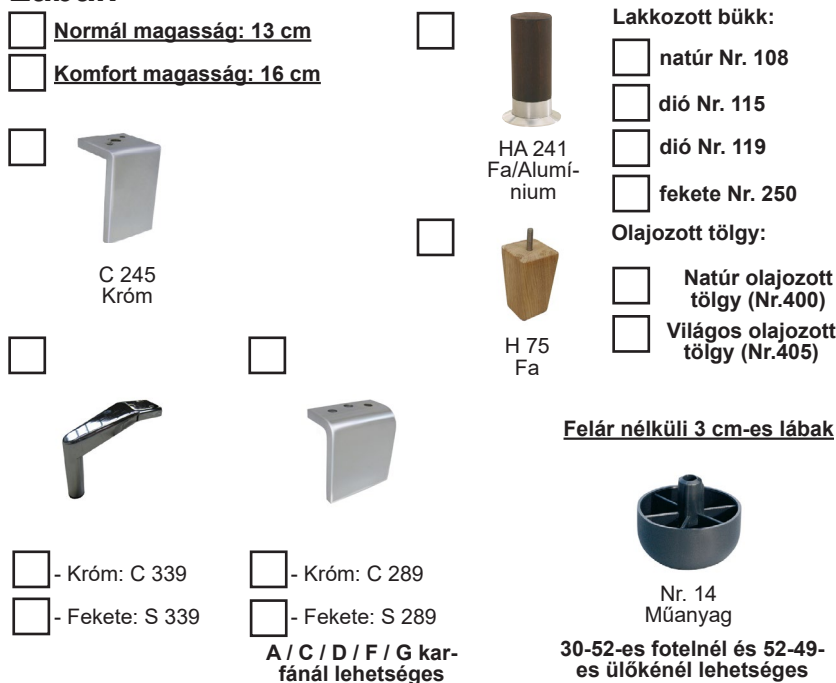

- „A”, „F”, „G” karfa esetén: füles ülés (Hammersitz)
- „B”, „C”, „D”, „E” karfa esetén: füles ülés nélkül

Termékinformáció a nyaktámaszvasalathoz:

- Króm és fekete színekben elérhető, szabadon kombinálható (egy króm láb esetén fekete nyaktámaszvasalat is választható)

A feláras termékek pirossal jelölve!

Karfák

Ülésminőség

Szállítási hét

Komisszió

Háttámla variációk

Lábak

Nyaktámaszok

Szövet / bőr:

Aláírás

6627-es ülőgarnitúra (BRONX COMFORT)

Terméklista

A feláras termékek pirossal jelölve!

Szófa

230-156

230-130