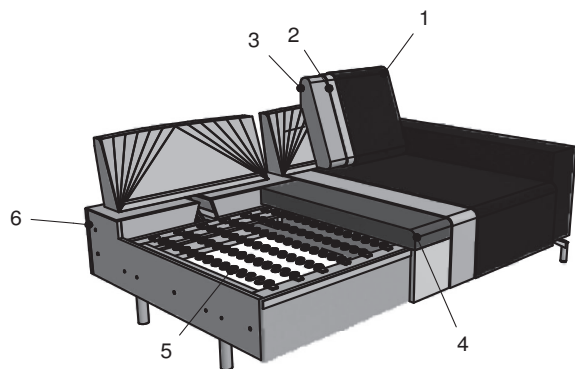

6627-es ülőgarnitúra (BRONX COMFORT)

Az árlistában feltüntetett méretek körülbelüli méretek!

ADA
trendline

FIGYELEM: Bőrrel rendelve kiegészítő bőrvarrásokkal megerősítve!

A feláras termékek pirossal jelölve!

- 1: Huzat: szövet ill. bőr
- 2: Kárpitozás: puha vattaréteg a huzat alatt
- 3: Háttámla: magas minőségű poliéterszivacs
- 4: Ülés: ülésminőségek (lásd fent)
- 5: Rugózat: kerek acélhullámrugók (NOSAG)
- 6: Állvány

Felépítés:

Állvány: keményfa, puhafa, faforgácslap (E1) és tömörfalap;
 Ülés: kerek acélhullámrugók (NOSAG), magas minőségű puha hideghab és puha vattaréteg;
 Háttámla: magas minőségű poliéterszivacs és puha vattaréteg