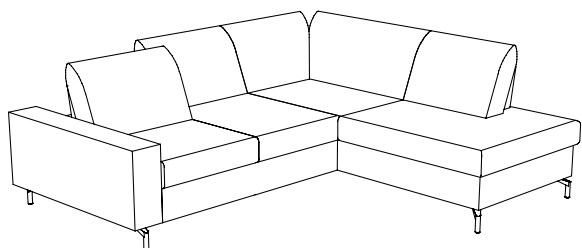

210-130, 946-182
(220-130, 945-182)*