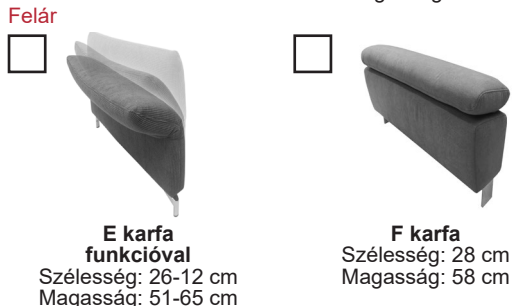

Termékinformáció a funkciókhoz:

- Állítható ülésmélység: standard (a kiválasztott típusoknál)
- Állítható nyaktámasz és háttámla: felár ellenében
- Duplaágyfunkció: felár ellenében
- Ágyneműtartó: felár ellenében

Termékinformáció a duplaágyhoz:

- Fekvőfelület szövet huzat esetén: szövettel behúzza
- Fekvőfelület bőr huzat esetén: grádlival behúzza
  bőrrel behúzza (felár ellenében)

Termékinformáció a pihenőkanapéhoz:

- „A”, „F”, „G” karfa esetén: füles ülés (Hammersitz)
- „B”, „C”, „D”, „E” karfa esetén: füles ülés nélkül

Termékinformáció a nyaktámaszvasalathoz:

- Króm és fekete színekben elérhető, szabadon kombinálható (egy króm láb esetén fekete nyaktámaszvasalat is választható)

A feláras termékek pirossal jelölve!

Karfák