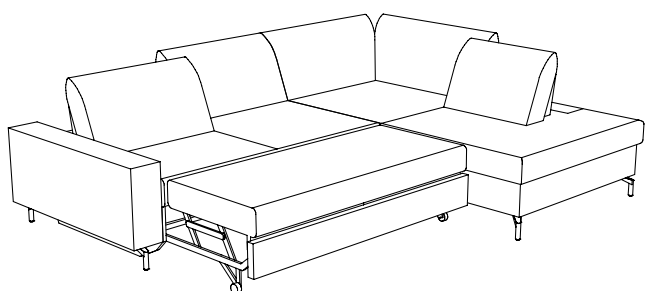

210-156-DL, 948-182
(220-156-DL, 947-182)*

Méretadatok a Nr. 1-es háttámlához:

Méret A karfa esetén:	286x216
Méret B karfa esetén:	290x216
Méret C karfa esetén:	298x216
Méret D karfa esetén:	298x216
Méret E karfa esetén:	280-294x216
Méret F/G karfa esetén:	296x216

Méretadatok a Nr. 2-es háttámlához (állítható nyaktámasszal):

Méret A karfa esetén:	286(298)x216(228)
Méret B karfa esetén:	290(302)x216(228)
Méret C karfa esetén:	298(310)x216(228)
Méret D karfa esetén:	298(310)x216(228)
Méret E karfa esetén:	280-294(292-306)x216(228)
Méret F/G karfa esetén:	296(308)x216(228)

Méretadatok a Nr. 3-as háttámlához (funkcióval):

Méret A karfa esetén:	286(296)x216(226)
Méret B karfa esetén:	290(300)x216(226)
Méret C karfa esetén:	298(308)x216(226)
Méret D karfa esetén:	298(308)x216(226)
Méret E karfa esetén:	280-294(290-304)x216(226)
Méret F/G karfa esetén:	296(306)x216(226)