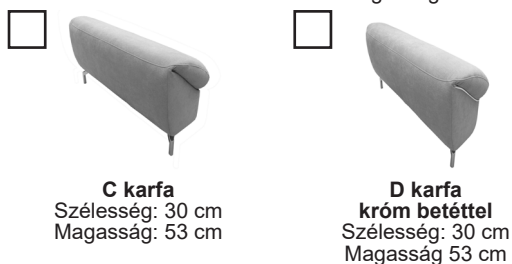

Termékinformáció a funkciókhoz:

- Állítható ülésmélység: standard (a kiválasztott típusoknál)
- Állítható nyaktámasz és háttámla: felár ellenében
- Duplaágyfunkció: felár ellenében
- Ágyneműtartó: felár ellenében

Termékinformáció a duplaágyhoz:

- Fekvőfelület szövet huzat esetén: szövettel behúzza
- Fekvőfelület bőr huzat esetén: grádlival behúzza
  bőrrel behúzza (felár ellenében)

Termékinformáció a pihenőkanapéhoz:

- „A”, „F”, „G” karfa esetén: füles ülés (Hammersitz)
- „B”, „C”, „D”, „E” karfa esetén: füles ülés nélkül

Termékinformáció a nyaktámaszvasalathoz:

- Króm és fekete színekben elérhető, szabadon kombinálható (egy króm láb esetén fekete nyaktámaszvasalat is választható)

A feláras termékek pirossal jelölve!

Karfák