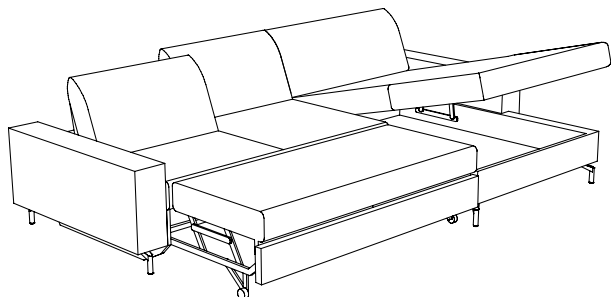

210-156-DL, 860-106-B
(220-156-DL, 850-106-B)*

Méretadatok a Nr. 1-es háttámlához:

Méret A karfa esetén: 300x180
Méret B karfa esetén: 308x180
Méret C karfa esetén: 324x108
Méret D karfa esetén: 324x180
Méret E karfa esetén: 288-316x180
Méret F/G karfa esetén: 320x180

Méretadatok a Nr. 2-es háttámlához (állítható nyaktámasszal):

Méret A karfa esetén: 300x180(192)
Méret B karfa esetén: 308x180(192)
Méret C karfa esetén: 324x108(192)
Méret D karfa esetén: 324x180(192)
Méret E karfa esetén: 288-316x180(192)
Méret F/G karfa esetén: 320x180(192)

Méretadatok a Nr. 3-as háttámlához (funkcióval):

Méret A karfa esetén: 300x180(190)
Méret B karfa esetén: 308x180(190)
Méret C karfa esetén: 324x108(190)
Méret D karfa esetén: 324x180(190)
Méret E karfa esetén: 288-316x180(190)
Méret F/G karfa esetén: 320x180(190)