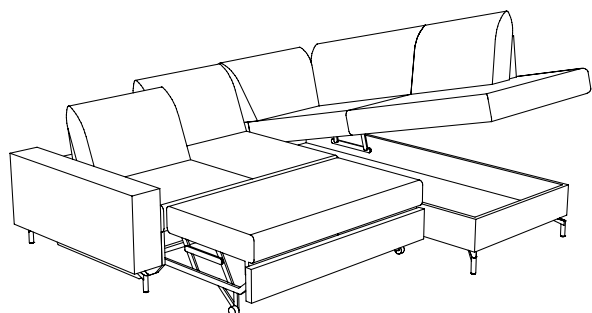

210-130-DL, 946-182-B
(220-130-DL, 945-182-B)*

Méretadatok a Nr. 1-es háttámlához:

Méret A karfa esetén:	236x216
Méret B karfa esetén:	240x216
Méret C karfa esetén:	248x216
Méret D karfa esetén:	248x216
Méret E karfa esetén:	230-244x216
Méret F/G karfa esetén:	246x216

Méretadatok a Nr. 2-es háttámlához (állítható nyaktámasszal):

Méret A karfa esetén:	236(248)x216(228)
Méret B karfa esetén:	240(252)x216(228)
Méret C karfa esetén:	248(260)x216(228)
Méret D karfa esetén:	248(260)x216(228)
Méret E karfa esetén:	230-244(242-256)x216(228)
Méret F/G karfa esetén:	246(258)x216(228)

Méretadatok a Nr. 3-as háttámlához (funkcióval):

Méret A karfa esetén:	236(246)x216(226)
Méret B karfa esetén:	240(250)x216(226)
Méret C karfa esetén:	248(258)x216(226)
Méret D karfa esetén:	248(258)x216(226)
Méret E karfa esetén:	230-244(240-254)x216(226)
Méret F/G karfa esetén:	246(256)x216(226)