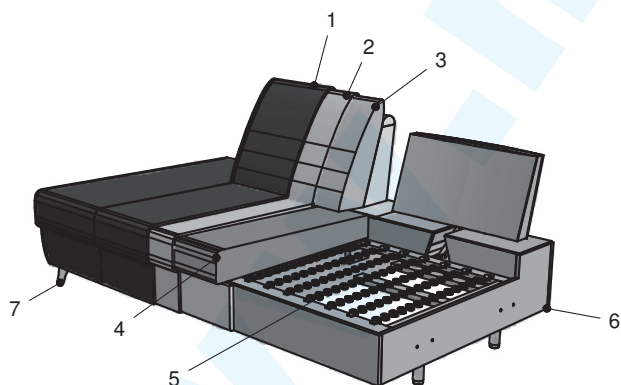

Produktinfo für Nackenstützen:

- Anzahl der Nackenstützen nach Wunsch bestellbar

1. 1: Bezug: Stoff bzw. Leder
2. 2: Feinpolsterung: weiche Polstervliesmatte unter dem Bezug
3. 3: Lehne: hochwertiger Polyätherschaum
4. 4: Sitz: Sitzqualitäten (siehe oben)
5. 5: Unterfederung: Stahlwellenfedern (NOSAG)
6. 6: Untergestell
7. 7: Füße

Füße 10 cm ohne Aufpreis