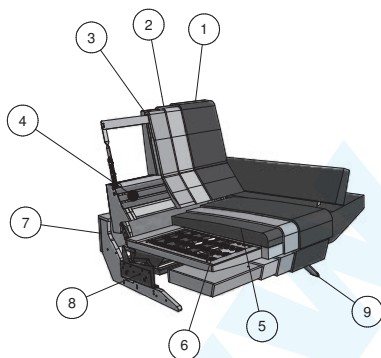

Sitzgruppe 6920

Alle in der Preisliste angegebenen Maße sind Zirkamaße!

ACHTUNG: Bei Ausführung in Leder sind zusätzliche Ledernähte angebracht!
Aufpreisartikel sind rot gekennzeichnet!

Sitzqualitäten:

	Aufpreis	Aufpreis
		
Polyätherschaum	Kaltschaum MITTELFEST	Kaltschaum FEST

- 1: Bezug: Stoff bzw. Leder
- 2: Feinpolsterung: weiche Polstervliesmatte unter dem Bezug
- 3: Lehne: hochwertiger Polyätherschaum
- 4: Lehne: elastische Polstergurte
- 5: Sitz: Sitzqualitäten (siehe oben)
- 6: Unterfederung: Stahlwellenfedern (NOSAG)
- 7: Untergestell: Holz
- 8: Untergestell: Metall
- 9: Füße