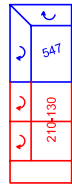

Aufpreis

...-B

Bettzeugraum

Aufpreis

...-B

Bettzeugraum

Aufpreis

...-T

Sitztiefenverstellung

als Option bei folgenden Typenteilen möglich:

947/948-190

Mögliche Anschlüsse

Bestellnummern und Skizzen

Eckelement asymmetrisch 548 rechte Seite nur mit:

- 220-156: ohne Sitztiefenverstellung
- 220-130: ohne Sitztiefenverstellung
- 120-106: ohne Sitztiefenverstellung

Eckelement asymmetrisch 547 linke Seite nur mit:

- 210-156: ohne Sitztiefenverstellung
- 210-130: ohne Sitztiefenverstellung
- 110-106: ohne Sitztiefenverstellung

Eckelement asymmetrisch 548 linke Seite nur mit:

- 210-T-156: mit 2 Sitztiefenverstellungen
- 210-T-130: mit 2 Sitztiefenverstellungen
- 110-T-106: mit 1 Sitztiefenverstellung
- 200-T-156: mit 2 Sitztiefenverstellungen
- 200-T-130: mit 2 Sitztiefenverstellungen
- 100-T-106: mit 1 Sitztiefenverstellung