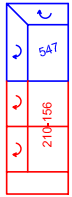

Aufpreis

...-B

Bettzeugraum

Aufpreis

...-B

Bettzeugraum

Aufpreis

...-T

Sitztiefenverstellung

als Option bei folgenden Typenteilen möglich:

947/948-190

Mögliche Anschlüsse

Bestellnummern und Skizzen

Eckelement asymmetrisch 548 rechte Seite nur mit:

- 220-156: ohne Sitztiefenverstellung
- 220-130: ohne Sitztiefenverstellung
- 120-106: ohne Sitztiefenverstellung

Eckelement asymmetrisch 547 linke Seite nur mit:

- 210-156: ohne Sitztiefenverstellung
- 210-130: ohne Sitztiefenverstellung
- 110-106: ohne Sitztiefenverstellung

Eckelement asymmetrisch 548 linke Seite nur mit:

- 210-T-156: mit 2 Sitztiefenverstellungen
- 210-T-130: mit 2 Sitztiefenverstellungen
- 110-T-106: mit 1 Sitztiefenverstellung
- 200-T-156: mit 2 Sitztiefenverstellungen
- 200-T-130: mit 2 Sitztiefenverstellungen
- 100-T-106: mit 1 Sitztiefenverstellung