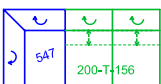

Sitztiefenverstellung

als Option bei folgenden Typenteilen möglich:

947/948-190

Mögliche Anschlüsse

Bestellnummern und Skizzen

Eckelement asymmetrisch 548 rechte Seite nur mit:

- 220-156: ohne Sitztiefenverstellung
- 220-130: ohne Sitztiefenverstellung
- 120-106: ohne Sitztiefenverstellung

Eckelement asymmetrisch 547 linke Seite nur mit:

- 210-156: ohne Sitztiefenverstellung
- 210-130: ohne Sitztiefenverstellung
- 110-106: ohne Sitztiefenverstellung

Eckelement asymmetrisch 548 linke Seite nur mit:

- 210-T-156: mit 2 Sitztiefenverstellungen
- 210-T-130: mit 2 Sitztiefenverstellungen
- 110-T-106: mit 1 Sitztiefenverstellung
- 200-T-156: mit 2 Sitztiefenverstellungen
- 200-T-130: mit 2 Sitztiefenverstellungen
- 100-T-106: mit 1 Sitztiefenverstellung