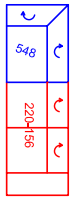

Aufpreis

...-DL

Doppelliege

als Option bei folgenden Typenteilen möglich:

210/220-T-156
210/220-156
210/220-T-130
210/220-130
110/120-T-106
110/120-106
200-T-156
200-T-130
100-T-106

ACHTUNG: Doppelliege mit Bettzeuglade bei Bänken nicht möglich!

Bettzeuglade

als Option bei folgenden Typenteilen möglich:

230-T-130
210/220-T-130
210/220-130
200-T-130
110/120-T-106
110/120-106
100-T-106
845/846-K-107
845/846-K-78
58-152
58-120
58-106

ACHTUNG: Doppelliege mit Bettzeuglade bei Bänken nicht möglich!

Aufpreis

...-B

Bettzeugraum

Aufpreis

...-B

Bettzeugraum

Aufpreis

...-T

Sitztiefenverstellung

als Option bei folgenden Typenteilen möglich:

947/948-190

Mögliche Anschlüsse

Bestellnummern und Skizzen

Eckelement asymmetrisch 548 rechte Seite nur mit:

- 220-156: ohne Sitztiefenverstellung
- 220-130: ohne Sitztiefenverstellung
- 120-106: ohne Sitztiefenverstellung