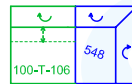

Sitztiefenverstellung

als Option bei folgenden Typenteilen möglich:

947/948-190

Mögliche Anschlüsse

Bestellnummern und Skizzen

Eckelement asymmetrisch 548 rechte Seite nur mit:

- 220-156: ohne Sitztiefenverstellung
- 220-130: ohne Sitztiefenverstellung
- 120-106: ohne Sitztiefenverstellung

Eckelement asymmetrisch 547 linke Seite nur mit:

- 210-156: ohne Sitztiefenverstellung
- 210-130: ohne Sitztiefenverstellung
- 110-106: ohne Sitztiefenverstellung

Eckelement asymmetrisch 548 linke Seite nur mit:

- 210-T-156: mit 2 Sitztiefenverstellungen
- 210-T-130: mit 2 Sitztiefenverstellungen
- 110-T-106: mit 1 Sitztiefenverstellung
- 200-T-156: mit 2 Sitztiefenverstellungen
- 200-T-130: mit 2 Sitztiefenverstellungen
- 100-T-106: mit 1 Sitztiefenverstellung