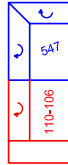

Aufpreis

...-B

Bettzeugraum

Aufpreis

...-B

Bettzeugraum

Aufpreis

...-T

Sitztiefenverstellung

als Option bei folgenden Typenteilen möglich:

947/948-190

Mögliche Anschlüsse

Bestellnummern und Skizzen

Eckelement asymmetrisch 548 rechte Seite nur mit:

- 220-156: ohne Sitztiefenverstellung
- 220-130: ohne Sitztiefenverstellung
- 120-106: ohne Sitztiefenverstellung

Eckelement asymmetrisch 547 linke Seite nur mit:

- 210-156: ohne Sitztiefenverstellung
- 210-130: ohne Sitztiefenverstellung
- 110-106: ohne Sitztiefenverstellung

Eckelement asymmetrisch 548 linke Seite nur mit:

- 210-T-156: mit 2 Sitztiefenverstellungen
- 210-T-130: mit 2 Sitztiefenverstellungen
- 110-T-106: mit 1 Sitztiefenverstellung
- 200-T-156: mit 2 Sitztiefenverstellungen
- 200-T-130: mit 2 Sitztiefenverstellungen
- 100-T-106: mit 1 Sitztiefenverstellung