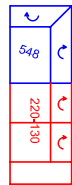

Bettzeuglade

als Option bei folgenden Typenteilen möglich:

230-T-130
210/220-T-130
210/220-130
200-T-130
110/120-T-106
110/120-106
100-T-106
845/846-K-107
845/846-K-78
58-152
58-120
58-106

ACHTUNG: Doppelliege mit Bettzeuglade bei Bänken nicht möglich!

Aufpreis

...-B

Bettzeugraum

Aufpreis

...-B

Bettzeugraum

Aufpreis

...-T

Sitztiefenverstellung

als Option bei folgenden Typenteilen möglich:

947/948-190

Mögliche Anschlüsse

Bestellnummern und Skizzen

Eckelement asymmetrisch 548 rechte Seite nur mit:

- 220-156: ohne Sitztiefenverstellung
- 220-130: ohne Sitztiefenverstellung
- 120-106: ohne Sitztiefenverstellung