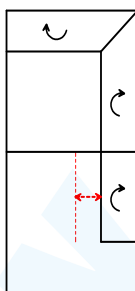

Bettzeuglade

als Option bei folgenden Typenteilen möglich:

230-T-130
210/220-T-130
210/220-130
200-T-130
110/120-T-106
110/120-106
100-T-106
845/846-K-107
845/846-K-78
58-152
58-120
58-106

ACHTUNG: Doppelliege mit Bettzeuglade bei Bänken nicht möglich!

Aufpreis

...-B

Bettzeugraum

Aufpreis

...-B

Bettzeugraum

Aufpreis

...-T

Sitztiefenverstellung

als Option bei folgenden Typenteilen möglich:

947/948-190

Mögliche Anschlüsse

Bestellnummern und Skizzen

Eckelement asymmetrisch 548 rechte Seite nur mit:

- 220-156: ohne Sitztiefenverstellung
- 220-130: ohne Sitztiefenverstellung
- 120-106: ohne Sitztiefenverstellung