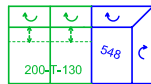

Sitztiefenverstellung

als Option bei folgenden Typenteilen möglich:

947/948-190

Mögliche Anschlüsse

Bestellnummern und Skizzen

Eckelement asymmetrisch 548 rechte Seite nur mit:

- 220-156: ohne Sitztiefenverstellung
- 220-130: ohne Sitztiefenverstellung
- 120-106: ohne Sitztiefenverstellung

Eckelement asymmetrisch 547 linke Seite nur mit:

- 210-156: ohne Sitztiefenverstellung
- 210-130: ohne Sitztiefenverstellung
- 110-106: ohne Sitztiefenverstellung

Eckelement asymmetrisch 548 linke Seite nur mit: