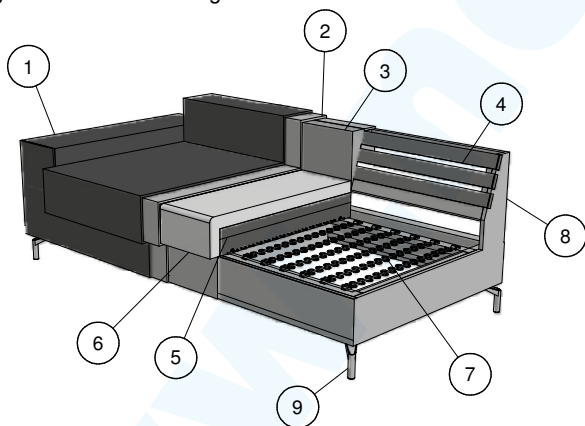

Sitzgruppe 9586

Alle in der Preisliste angegebenen Maße sind Zirkumaße!

ACHTUNG: Bei Ausführung in Leder sind zusätzliche Ledernähte angebracht!

Aufpreisartikel sind rot gekennzeichnet!

Sitzqualitäten:

Polyätherschaum
mit Auflagekissen

Aufpreis

Kaltschaum SOFT
mit Auflagekissen

- 1: Bezug: Stoff bzw. Leder
- 2: Feinpolsterung: weiche Polstervliesmatte unter dem Bezug
- 3: Lehne: hochwertiger Polyätherschaum
- 4: Lehne: elastische Polstergurte
- 5: Sitz: Sitzqualitäten (siehe oben)
- 6: Auflagekissen: Schaumstofflocken und Polyesterfaserfüllung
- 7: Unterfederung: Stahlwellenfedern (NOSAG)
- 8: Untergestell
- 9: Füße