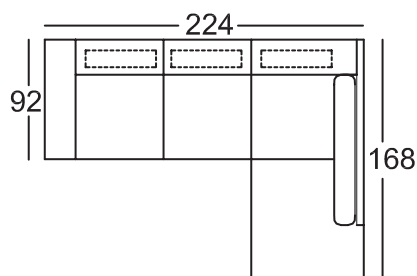

Elisa

210-126, 946-137
(220-126, 945-137)

210-126-DL, 946-137
(220-126-DL, 945-137)

210-126-DL, 946-137-B
(220-126-DL, 945-137-B)

210-126

220-126

945-137

946-137

1148 Budapest, Fogarasi út 2-6. • +36 30 130 0539

www.novohome.hu

Ülőgarnitúra Elisa

Minden, az árlistában megadott méret, körülbelüli méret!

Maximális terhelhetőség ülésenként: 120 Kg.!

Feláras termékek pirossal jelölve!

Ülőgarnitúra Elisa

Minden, az árlistában megadott méret, körülbelüli méret!
Minden, az árlistában szereplő rajz, szimbólikusrajzként szolgál!

Magasság: 81 cm
Magasság nyaktámasszal: 100 cm
Ülésmagasság: 44 cm
Ülésmélység: 57 cm