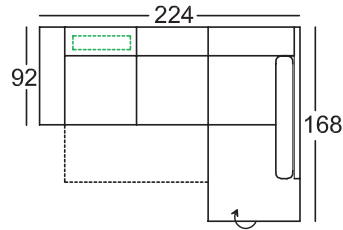

mint lehetőség a következő típusoknál választható:
945/946-137

Nyaktámasz nélküli ágyneműtartós sarokpad esetében ajánlott a faltól 15 cm távolságot szabadon hagyni!

Nyaktámasszal rendelkező ágyneműtartós sarokpad esetében ajánlott a faltól 30 cm távolságot szabadon hagyni!

Ülőgarnitúra Elisa

Minden, az árlistában megadott méret, körülbelüli méret!
Minden, az árlistában szereplő rajz, szimbólikusrajzként szolgál!

Magasság: 81 cm
Magasság nyaktámasszal: 100 cm
Ülésmagasság: 44 cm
Ülésmélység: 57 cm

Sarokgarnitúra elemei:
Fekvőfelület: 120x195 cm

inkl. 1 nyaktámassz / nr.30 !

210-126-DL, 946-137-B
(220-126-DL, 945-137-B)*

*Bestellnummer in () für
spiegelbildliche Variante

Bestellnummer ➔

**Minden, az árlistában megadott méret, körülbelüli méret!
Minden, az árlistában szereplő rajz, szimbólikusrajzként szolgál!**