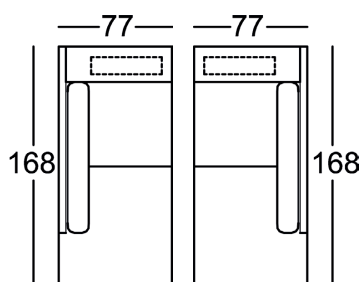

Elisa

210-126, 946-137
(220-126, 945-137)

210-126-DL, 946-137
(220-126-DL, 945-137)

210-126-DL, 946-137-B
(220-126-DL, 945-137-B)

210-126

220-126

945-137

946-137

1148 Budapest, Fogarasi út 2-6. • +36 30 130 0539

www.novohome.hu

Ülőgarnitúra Elisa

Minden, az árlistában megadott méret, körülbelüli méret!

Maximális terhelhetőség ülésenként: 120 Kg.!

Feláras termékek pirossal jelölve!

Ülőgarnitúra Elisa

Minden, az árlistában megadott méret, körülbelüli méret!
Minden, az árlistában szereplő rajz, szimbólikusrajzként szolgál!

Magasság: 81 cm
Magasság nyaktámasszal: 100 cm
Ülésmagasság: 44 cm
Ülésmélység: 57 cm

Sarokgarnitúra elemei:
Fekvőfelület: 120x195 cm

inkl. 1 nyaktámassz / nr.30 !

210-126-DL, 946-137-B
(220-126-DL, 945-137-B)*

*Bestellnummer in () für
spiegelbildliche Variante

Bestellnummer ➔

**Minden, az árlistában megadott méret, körülbelüli méret!
Minden, az árlistában szereplő rajz, szimbólikusrajzként szolgál!**