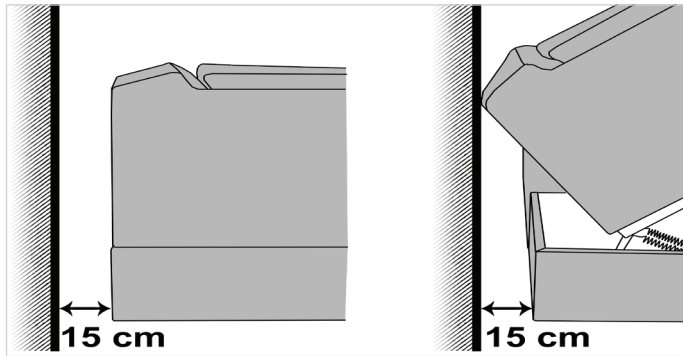

1148 Budapest, Fogarasi út 2-6. • +36 30 130 0539

www.novohome.hu

Ülőgarnitúra Elisa

Minden, az árlistában megadott méret, körülbelüli méret!

Maximális terhelhetőség ülésenként: 120 Kg.!

Feláras termékek pirossal jelölve!

Nyaktámasz nélküli ágyneműtartós sarokpad esetében ajánlott a faltól 15 cm távolságot szabadon hagyni!

Nyaktámasszal rendelkező ágyneműtartós sarokpad esetében ajánlott a faltól 30 cm távolságot szabadon hagyni!

Ülőgarnitúra Elisa

Minden, az árlistában megadott méret, körülbelüli méret!
Minden, az árlistában szereplő rajz, szimbólikusrajzként szolgál!

Magasság: 81 cm
Magasság nyaktámasszal: 100 cm
Ülésmagasság: 44 cm
Ülésmélység: 57 cm