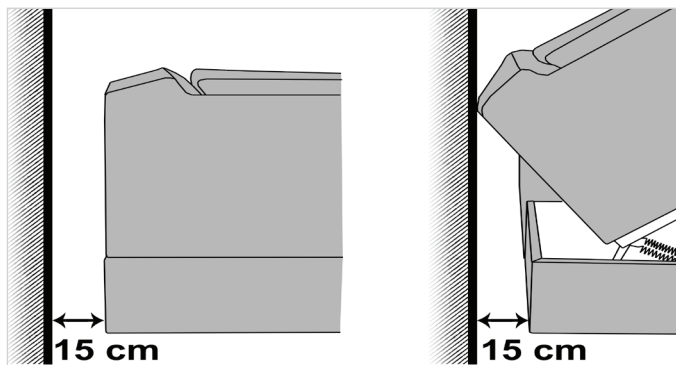

Megrendelés-szám és rajz

Felár

...-DL

Duplaheverő

mint lehetőség a következő típusoknál választható:
210/220-126

Felár

...-B

Ágyneműtartó

mint lehetőség a következő típusoknál választható:
945/946-137

Nyaktámasz nélküli ágyneműtartós sarokpad esetében ajánlott a faltól 15 cm távolságot szabadon hagyni!

Nyaktámasszal rendelkező ágyneműtartós sarokpad esetében ajánlott a faltól 30 cm távolságot szabadon hagyni!

Ülőgarnitúra Elisa

Minden, az árlistában megadott méret, körülbelüli méret!
Minden, az árlistában szereplő rajz, szimbólikusrajzként szolgál!

Magasság: 81 cm
Magasság nyaktámasszal: 100 cm
Ülésmagasság: 44 cm
Ülésmélység: 57 cm