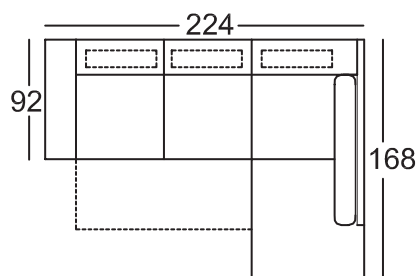

Elisa

210-126, 946-137
(220-126, 945-137)

210-126-DL, 946-137
(220-126-DL, 945-137)

210-126-DL, 946-137-B
(220-126-DL, 945-137-B)

210-126

220-126

945-137

946-137

1148 Budapest, Fogarasi út 2-6. • +36 30 130 0539

www.novohome.hu

Ülőgarnitúra Elisa

Minden, az árlistában megadott méret, körülbelüli méret!

Maximális terhelhetőség ülésenként: 120 Kg.!

Feláras termékek pirossal jelölve!

Ülőgarnitúra Elisa

Minden, az árlistában megadott méret, körülbelüli méret!
Minden, az árlistában szereplő rajz, szimbólikusrajzként szolgál!

Magasság: 81 cm
Magasság nyaktámasszal: 100 cm
Ülésmagasság: 44 cm
Ülésmélység: 57 cm