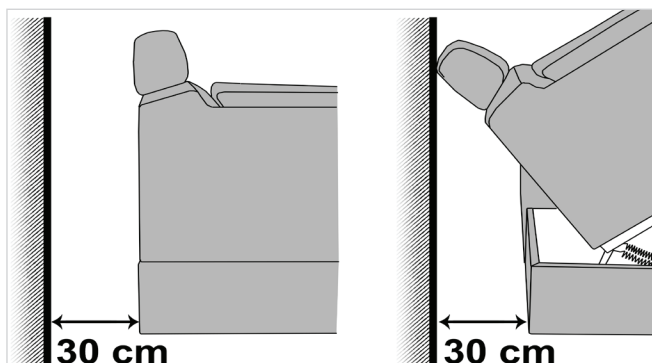

mint lehetőség a következő típusoknál választható:
945/946-137

Nyaktámasz nélküli ágyneműtartós sarokpad esetében ajánlott a faltól 15 cm távolságot szabadon hagyni!

Nyaktámasszal rendelkező ágyneműtartós sarokpad esetében ajánlott a faltól 30 cm távolságot szabadon hagyni!

Ülőgarnitúra Elisa

Minden, az árlistában megadott méret, körülbelüli méret!
Minden, az árlistában szereplő rajz, szimbólikusrajzként szolgál!

Magasság: 81 cm
Magasság nyaktámasszal: 100 cm
Ülésmagasság: 44 cm
Ülésmélység: 57 cm