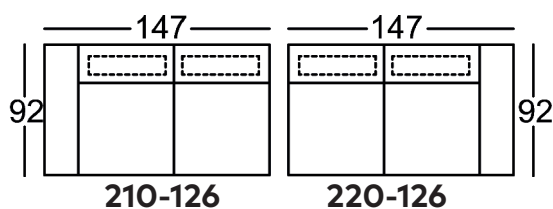

Elisa

210-126, 946-137
(220-126, 945-137)

210-126-DL, 946-137
(220-126-DL, 945-137)

210-126-DL, 946-137-B
(220-126-DL, 945-137-B)

210-126

220-126

945-137

946-137

1148 Budapest, Fogarasi út 2-6. • +36 30 130 0539

www.novohome.hu

Ülőgarnitúra Elisa

Minden, az árlistában megadott méret, körülbelüli méret!

Maximális terhelhetőség ülésenként: 120 Kg.!

Feláras termékek pirossal jelölve!

Ülőgarnitúra Elisa

Minden, az árlistában megadott méret, körülbelüli méret!
Minden, az árlistában szereplő rajz, szimbólikusrajzként szolgál!

Magasság: 81 cm
Magasság nyaktámasszal: 100 cm
Ülésmagasság: 44 cm
Ülésmélység: 57 cm

Sarokgarnitúra elemei:
Fekvőfelület: 120x195 cm

inkl. 1 nyaktámassz / nr.30 !

210-126-DL, 946-137-B
(220-126-DL, 945-137-B)*

*Bestellnummer in () für
spiegelbildliche Variante

Bestellnummer ➔

**Minden, az árlistában megadott méret, körülbelüli méret!
Minden, az árlistában szereplő rajz, szimbólikusrajzként szolgál!**