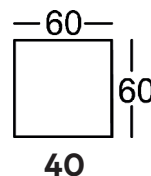

Elisa

210-126, 946-137
(220-126, 945-137)

210-126-DL, 946-137
(220-126-DL, 945-137)

210-126-DL, 946-137-B
(220-126-DL, 945-137-B)

210-126

220-126

945-137

946-137

Ülőgarnitúra Elisa

Minden, az árlistában megadott méret, körülbelüli méret!
Minden, az árlistában szereplő rajz, szimbólikusrajzként szolgál!

Magasság: 81 cm
Magasság nyaktámasszal: 100 cm
Ülésmagasság: 44 cm
Ülésmélység: 57 cm