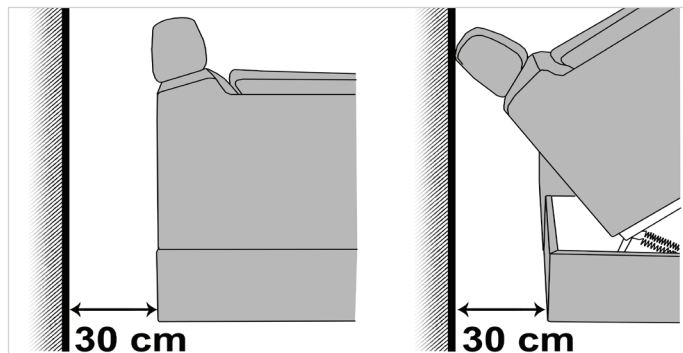

1148 Budapest, Fogarasi út 2-6. • +36 30 130 0539

www.novohome.hu

Ülőgarnitúra Elisa

Minden, az árlistában megadott méret, körülbelüli méret!

Maximális terhelhetőség ülésenként: 120 Kg.!

Feláras termékek pirossal jelölve!

Nyaktámasz nélküli ágyneműtartós sarokpad esetében ajánlott a faltól 15 cm távolságot szabadon hagyni!

Nyaktámasszal rendelkező ágyneműtartós sarokpad esetében ajánlott a faltól 30 cm távolságot szabadon hagyni!

Ülőgarnitúra Elisa

Minden, az árlistában megadott méret, körülbelüli méret!
Minden, az árlistában szereplő rajz, szimbólikusrajzként szolgál!

Magasság: 81 cm
Magasság nyaktámasszal: 100 cm
Ülésmagasság: 44 cm
Ülésmélység: 57 cm