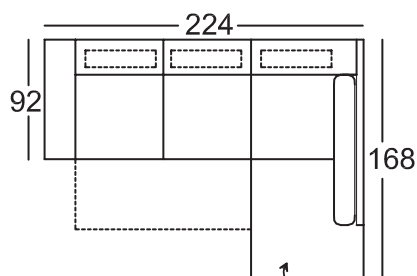

Elisa

210-126, 946-137
(220-126, 945-137)

210-126-DL, 946-137
(220-126-DL, 945-137)

210-126-DL, 946-137-B
(220-126-DL, 945-137-B)

210-126

220-126

945-137

946-137

1148 Budapest, Fogarasi út 2-6. • +36 30 130 0539

www.novohome.hu

Ülőgarnitúra Elisa

Minden, az árlistában megadott méret, körülbelüli méret!

Maximális terhelhetőség ülésenként: 120 Kg.!

Feláras termékek pirossal jelölve!

Ülőgarnitúra Elisa

Minden, az árlistában megadott méret, körülbelüli méret!
Minden, az árlistában szereplő rajz, szimbólikusrajzként szolgál!

Magasság: 81 cm
Magasság nyaktámasszal: 100 cm
Ülésmagasság: 44 cm
Ülésmélység: 57 cm