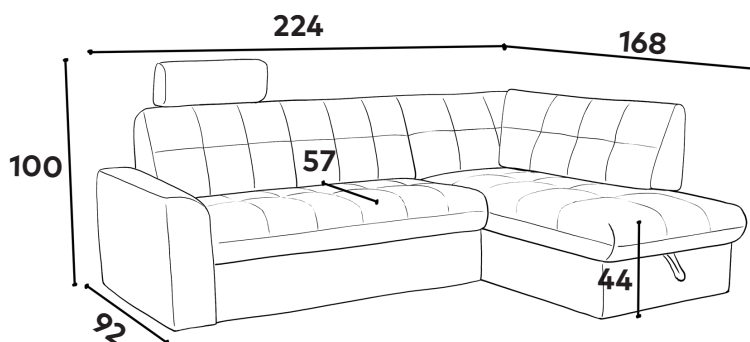

1148 Budapest, Fogarasi út 2-6. • +36 30 130 0539

www.novohome.hu

Ülőgarnitúra Elisa

Minden, az árlistában megadott méret, körülbelüli méret!

Maximális terhelhetőség ülésenként: 120 Kg.!

Feláras termékek pirossal jelölve!

Ülőgarnitúra Elisa

Minden, az árlistában megadott méret, körülbelüli méret!
Minden, az árlistában szereplő rajz, szimbólikusrajzként szolgál!

Magasság: 81 cm
Magasság nyaktámasszal: 100 cm
Ülésmagasság: 44 cm
Ülésmélység: 57 cm