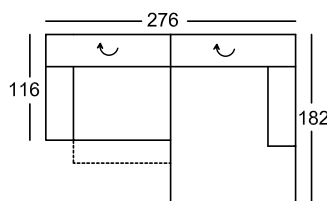

210-156-A, 846-K-78
(220-156-A, 845-K-78)*

Sitzecke bestehend aus:
LF: 238x85 cm

210-156-A-M-U, 846-K-78
(220-156-A-M-U, 845-K-78)*

*Bestellnummer in () für
spiegelbildliche Variante

Bestellnummer

Höhe mit geschlossener
Lehnenfunktion: 77 cm
Höhe mit geöffneter
Lehnenfunktion: 96 cm
Sitzhöhe: 40 cm
Sitztiefe: 66 cm

Sitzecke bestehend aus:

210-156, 946-160
(220-156, 945-160)*

Sitzecke bestehend aus:
LF: 220x85 cm

210-156-A, 946-160
(220-156-A, 945-160)*

Sitzecke bestehend aus:
LF: 220x85 cm

210-156-A-M-U, 946-160
(220-156-A-M-U, 945-160)*

*Bestellnummer in () für
spiegelbildliche Variante

Bestellnummer

Höhe mit geschlossener
Lehnenfunktion: 77 cm
Höhe mit geöffneter
Lehnenfunktion: 96 cm
Sitzhöhe: 40 cm
Sitztiefe: 66 cm

Sitzecke bestehend aus:

110-106, 846-K-107
(120-106, 845-K-107)*

Sitzecke bestehend aus:
LF: 217x85 cm

110-106-A, 846-K-107
(120-106-A, 845-K-107)*

Sitzecke bestehend aus:
LF: 217x85 cm

110-106-A-M-U, 846-K-107
(120-106-A-M-U, 845-K-107)*