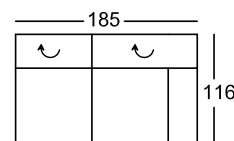

220-156 re
(210-156)* li

*Bestellnummer in ( ) für
spiegelbildliche Variante

Bestellnummer