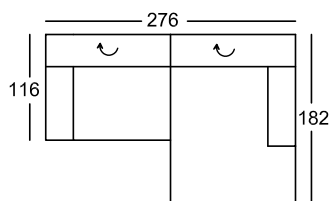

Höhe mit geschlossener
Lehnenfunktion: 77 cm
Höhe mit geöffneter
Lehnenfunktion: 96 cm
Sitzhöhe: 40 cm
Sitztiefe: 66 cm

Sitzecke bestehend aus:

210-156, 846-K-78
(220-156, 845-K-78)*

Sitzecke bestehend aus:
LF: 238x85 cm

210-156-A, 846-K-78
(220-156-A, 845-K-78)*

Sitzecke bestehend aus:
LF: 238x85 cm

210-156-A-M-U, 846-K-78
(220-156-A-M-U, 845-K-78)*

*Bestellnummer in () für
spiegelbildliche Variante

Bestellnummer

Höhe mit geschlossener
Lehnenfunktion: 77 cm
Höhe mit geöffneter
Lehnenfunktion: 96 cm
Sitzhöhe: 40 cm
Sitztiefe: 66 cm

Sitzecke bestehend aus:

210-156, 946-160
(220-156, 945-160)*

Sitzecke bestehend aus:
LF: 220x85 cm

210-156-A, 946-160
(220-156-A, 945-160)*

Sitzecke bestehend aus:
LF: 220x85 cm

210-156-A-M-U, 946-160
(220-156-A-M-U, 945-160)*

*Bestellnummer in () für
spiegelbildliche Variante

Bestellnummer

Höhe mit geschlossener
Lehnenfunktion: 77 cm
Höhe mit geöffneter
Lehnenfunktion: 96 cm
Sitzhöhe: 40 cm
Sitztiefe: 66 cm

Sitzecke bestehend aus: