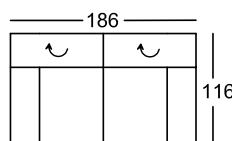

230-130

Bank 2-sitzig
mit 1 Armteil und
2 Lehnverstellungen