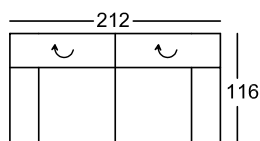

210-156-A, 846-K-78
(220-156-A, 845-K-78)*

Sitzecke bestehend aus:
LF: 238x85 cm

210-156-A-M-U, 846-K-78
(220-156-A-M-U, 845-K-78)*

*Bestellnummer in () für
spiegelbildliche Variante

Bestellnummer

Höhe mit geschlossener
Lehnenfunktion: 77 cm
Höhe mit geöffneter
Lehnenfunktion: 96 cm
Sitzhöhe: 40 cm
Sitztiefe: 66 cm

*Bestellnummer in () für
spiegelbildliche Variante

Bestellnummer

Höhe mit geschlossener
Lehnenfunktion: 77 cm
Höhe mit geöffneter
Lehnenfunktion: 96 cm
Sitzhöhe: 40 cm
Sitztiefe: 66 cm

Sitzecke bestehend aus:

110-106, 846-K-107
(120-106, 845-K-107)*

Sitzecke bestehend aus:
LF: 217x85 cm

110-106-A, 846-K-107
(120-106-A, 845-K-107)*

Sitzecke bestehend aus:
LF: 217x85 cm

110-106-A-M-U, 846-K-107
(120-106-A-M-U, 845-K-107)*

*Bestellnummer in () für
spiegelbildliche Variante

Bestellnummer

Höhe mit geschlossener
Lehnenfunktion: 77 cm
Höhe mit geöffneter
Lehnenfunktion: 96 cm
Sitzhöhe: 40 cm
Sitztiefe: 66 cm

Bank 2-sitzig
mit 2 Armteilen und
2 Lehnverstellungen