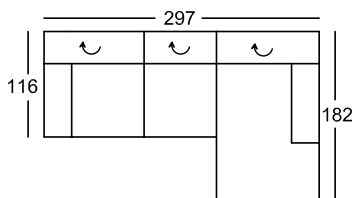

Aufpreis

...-A-M-U

Vorziehbank mit 1 Motor,
inkl. Einbauschalter mit USB-Anschluss

als Option bei folgenden Typenteilen möglich:

210/220-156
210/220-130
110/120-106

**Alle in der Preisliste angegebenen Maße sind Zirkumaße!
Alle in der Preisliste angeführten Skizzen dienen lediglich als Symbolskizzen!**

Höhe mit geschlossener
Lehnenfunktion: 77 cm
Höhe mit geöffneter
Lehnenfunktion: 96 cm
Sitzhöhe: 40 cm
Sitztiefe: 66 cm

Sitzecke bestehend aus:

210-156, 846-K-78
(220-156, 845-K-78)*

Sitzecke bestehend aus:
LF: 238x85 cm

210-156-A, 846-K-78
(220-156-A, 845-K-78)*

Sitzecke bestehend aus:
LF: 238x85 cm

210-156-A-M-U, 846-K-78
(220-156-A-M-U, 845-K-78)*

*Bestellnummer in () für
spiegelbildliche Variante

Bestellnummer

Höhe mit geschlossener
Lehnenfunktion: 77 cm
Höhe mit geöffneter
Lehnenfunktion: 96 cm
Sitzhöhe: 40 cm
Sitztiefe: 66 cm

Sitzecke bestehend aus:

210-156, 946-160
(220-156, 945-160)*

Sitzecke bestehend aus:
LF: 220x85 cm

210-156-A, 946-160
(220-156-A, 945-160)*

Sitzecke bestehend aus:
LF: 220x85 cm

210-156-A-M-U, 946-160
(220-156-A-M-U, 945-160)*