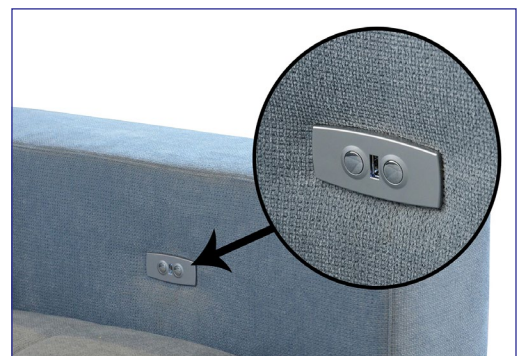

H 160(6,5)
(Eiche 400 geölt)

Sitzqualitäten:

Polyäther-
schaum

Aufpreis

Kaltschaum
**MITTEL-
FEST**

Aufpreis

Kaltschaum
FEST

Einbaushalter mit USB-Anschluss
(nur für Vorziehbank mit 1 Motor)

Gestell:

Hartholz, Weichholz, Spanplatten E1, Sperrholzplatten

Sitz:

Stahlwellenfedern (NOSAG)

Sitz und Lehne:

hochwertiger Polyätherschaum
und weiche Polstervliesmatte

Bei Bestellung bitte angeben:

- Modellnummer
- Bestellnummer (Zusammenstellung)
- Bezug (ACHTUNG: bei Kombi genaue Angaben zuzüglich 15 % Aufpreis)
- Sitzpolsterung (nur bei Kaltschaum MITTELFEST RG 40 oder Kaltschaum FEST RG 50)
- Fussart (bei Holzfüsse Beizton angeben)