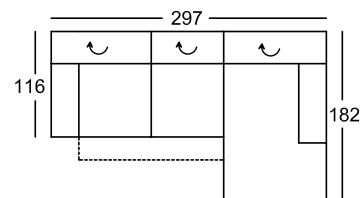

Höhe mit geschlossener
Lehnenfunktion: 77 cm
Höhe mit geöffneter
Lehnenfunktion: 96 cm
Sitzhöhe: 40 cm
Sitztiefe: 66 cm

Sitzecke bestehend aus:

210-156, 846-K-78
(220-156, 845-K-78)*

Sitzecke bestehend aus:
LF: 238x85 cm

210-156-A, 846-K-78
(220-156-A, 845-K-78)*

Sitzecke bestehend aus:
LF: 238x85 cm

210-156-A-M-U, 846-K-78
(220-156-A-M-U, 845-K-78)*

*Bestellnummer in () für
spiegelbildliche Variante

Bestellnummer

Höhe mit geschlossener
Lehnenfunktion: 77 cm
Höhe mit geöffneter
Lehnenfunktion: 96 cm
Sitzhöhe: 40 cm
Sitztiefe: 66 cm

Sitzecke bestehend aus:

210-156, 946-160
(220-156, 945-160)*

Sitzecke bestehend aus:
LF: 220x85 cm

210-156-A, 946-160
(220-156-A, 945-160)*

Sitzecke bestehend aus:
LF: 220x85 cm

210-156-A-M-U, 946-160
(220-156-A-M-U, 945-160)*

*Bestellnummer in () für
spiegelbildliche Variante

Bestellnummer

Höhe mit geschlossener
Lehnenfunktion: 77 cm
Höhe mit geöffneter
Lehnenfunktion: 96 cm
Sitzhöhe: 40 cm
Sitztiefe: 66 cm

Sitzecke bestehend aus: