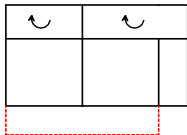

Aufpreis

...-A

Vorziehbank

als Option bei folgenden Typenteilen möglich:

210/220-156
210/220-130
110/120-106

Aufpreis

...-A-M-U

Vorziehbank mit 1 Motor,
inkl. Einbauschalter mit USB-Anschluss

Aufpreis

...-A-M-U

Vorziehbank mit 1 Motor,
inkl. Einbauschalter mit USB-Anschluss

als Option bei folgenden Typenteilen möglich:

210/220-156
210/220-130
110/120-106

**Alle in der Preisliste angegebenen Maße sind Zirkumaße!
Alle in der Preisliste angeführten Skizzen dienen lediglich als Symbolskizzen!**

Höhe mit geschlossener
Lehnenfunktion: 77 cm
Höhe mit geöffneter
Lehnenfunktion: 96 cm
Sitzhöhe: 40 cm
Sitztiefe: 66 cm

Sitzecke bestehend aus:

210-156, 846-K-78
(220-156, 845-K-78)*

Sitzecke bestehend aus:
LF: 238x85 cm