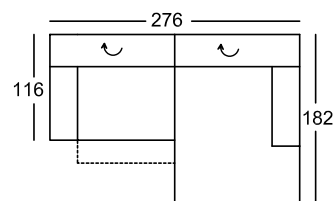

210-156-A, 846-K-78
(220-156-A, 845-K-78)*

Sitzecke bestehend aus:
LF: 238x85 cm

210-156-A-M-U, 846-K-78
(220-156-A-M-U, 845-K-78)*

*Bestellnummer in () für
spiegelbildliche Variante

Bestellnummer

Höhe mit geschlossener
Lehnenfunktion: 77 cm
Höhe mit geöffneter
Lehnenfunktion: 96 cm
Sitzhöhe: 40 cm
Sitztiefe: 66 cm

Sitzecke bestehend aus:

210-156, 946-160
(220-156, 945-160)*

Sitzecke bestehend aus:
LF: 220x85 cm

210-156-A, 946-160
(220-156-A, 945-160)*

Sitzecke bestehend aus:
LF: 220x85 cm

210-156-A-M-U, 946-160
(220-156-A-M-U, 945-160)*

*Bestellnummer in () für
spiegelbildliche Variante

Bestellnummer

Höhe mit geschlossener
Lehnenfunktion: 77 cm
Höhe mit geöffneter
Lehnenfunktion: 96 cm
Sitzhöhe: 40 cm
Sitztiefe: 66 cm

Sitzecke bestehend aus:

110-106, 846-K-107
(120-106, 845-K-107)*

Sitzecke bestehend aus:
LF: 217x85 cm

110-106-A, 846-K-107
(120-106-A, 845-K-107)*

Sitzecke bestehend aus:
LF: 217x85 cm

110-106-A-M-U, 846-K-107
(120-106-A-M-U, 845-K-107)*