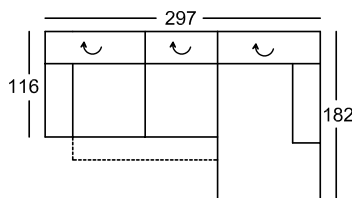

Aufpreis

...-A-M-U

Vorziehbank mit 1 Motor,
inkl. Einbauschalter mit USB-Anschluss

als Option bei folgenden Typenteilen möglich:

210/220-156
210/220-130
110/120-106

**Alle in der Preisliste angegebenen Maße sind Zirkumaße!
Alle in der Preisliste angeführten Skizzen dienen lediglich als Symbolskizzen!**

Höhe mit geschlossener
Lehnenfunktion: 77 cm
Höhe mit geöffneter
Lehnenfunktion: 96 cm
Sitzhöhe: 40 cm
Sitztiefe: 66 cm

Sitzecke bestehend aus:

210-156, 846-K-78
(220-156, 845-K-78)*

Sitzecke bestehend aus:
LF: 238x85 cm

210-156-A, 846-K-78
(220-156-A, 845-K-78)*

Sitzecke bestehend aus:
LF: 238x85 cm

210-156-A-M-U, 846-K-78
(220-156-A-M-U, 845-K-78)*

*Bestellnummer in () für
spiegelbildliche Variante

Bestellnummer

Höhe mit geschlossener
Lehnenfunktion: 77 cm
Höhe mit geöffneter
Lehnenfunktion: 96 cm
Sitzhöhe: 40 cm
Sitztiefe: 66 cm

*Bestellnummer in () für
spiegelbildliche Variante

Bestellnummer

Höhe mit geschlossener
Lehnenfunktion: 77 cm
Höhe mit geöffneter
Lehnenfunktion: 96 cm
Sitzhöhe: 40 cm
Sitztiefe: 66 cm

Sitzecke bestehend aus: