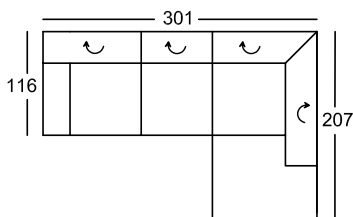

Höhe mit geschlossener
Lehnenfunktion: 77 cm
Höhe mit geöffneter
Lehnenfunktion: 96 cm
Sitzhöhe: 40 cm
Sitztiefe: 66 cm

Sitzecke bestehend aus:

210-156, 846-K-78
(220-156, 845-K-78)*

Sitzecke bestehend aus:
LF: 238x85 cm

210-156-A, 846-K-78
(220-156-A, 845-K-78)*

Sitzecke bestehend aus:
LF: 238x85 cm

210-156-A-M-U, 846-K-78
(220-156-A-M-U, 845-K-78)*

*Bestellnummer in () für
spiegelbildliche Variante

Bestellnummer

Höhe mit geschlossener
Lehnenfunktion: 77 cm
Höhe mit geöffneter
Lehnenfunktion: 96 cm
Sitzhöhe: 40 cm
Sitztiefe: 66 cm

Sitzecke bestehend aus:

210-156, 946-160
(220-156, 945-160)*

Sitzecke bestehend aus:
LF: 220x85 cm

210-156-A, 946-160
(220-156-A, 945-160)*

Sitzecke bestehend aus:
LF: 220x85 cm

210-156-A-M-U, 946-160
(220-156-A-M-U, 945-160)*

*Bestellnummer in () für
spiegelbildliche Variante

Bestellnummer

Höhe mit geschlossener
Lehnenfunktion: 77 cm
Höhe mit geöffneter
Lehnenfunktion: 96 cm
Sitzhöhe: 40 cm
Sitztiefe: 66 cm

Sitzecke bestehend aus: