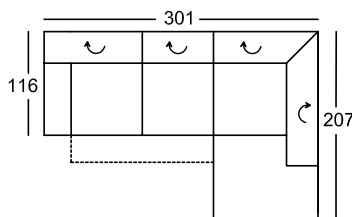

Höhe mit geschlossener
Lehnenfunktion: 77 cm
Höhe mit geöffneter
Lehnenfunktion: 96 cm
Sitzhöhe: 40 cm
Sitztiefe: 66 cm

Sitzecke bestehend aus:

210-156, 846-K-78
(220-156, 845-K-78)*

Sitzecke bestehend aus:
LF: 238x85 cm

210-156-A, 846-K-78
(220-156-A, 845-K-78)*

Sitzecke bestehend aus:
LF: 238x85 cm

210-156-A-M-U, 846-K-78
(220-156-A-M-U, 845-K-78)*

*Bestellnummer in () für
spiegelbildliche Variante

Bestellnummer

Höhe mit geschlossener
Lehnenfunktion: 77 cm
Höhe mit geöffneter
Lehnenfunktion: 96 cm
Sitzhöhe: 40 cm
Sitztiefe: 66 cm

Sitzecke bestehend aus:

210-156, 946-160
(220-156, 945-160)*

Sitzecke bestehend aus:
LF: 220x85 cm

210-156-A, 946-160
(220-156-A, 945-160)*

Sitzecke bestehend aus:
LF: 220x85 cm

210-156-A-M-U, 946-160
(220-156-A-M-U, 945-160)*

*Bestellnummer in () für
spiegelbildliche Variante

Bestellnummer

Höhe mit geschlossener
Lehnenfunktion: 77 cm
Höhe mit geöffneter
Lehnenfunktion: 96 cm
Sitzhöhe: 40 cm
Sitztiefe: 66 cm

Sitzecke bestehend aus: