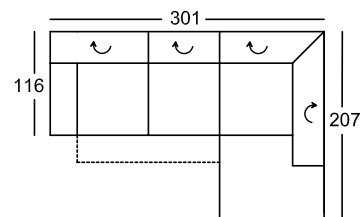

Höhe mit geschlossener
Lehnenfunktion: 77 cm
Höhe mit geöffneter
Lehnenfunktion: 96 cm
Sitzhöhe: 40 cm
Sitztiefe: 66 cm

Sitzecke bestehend aus:

210-156, 846-K-78
(220-156, 845-K-78)*

Sitzecke bestehend aus:
LF: 238x85 cm

210-156-A, 846-K-78
(220-156-A, 845-K-78)*

Sitzecke bestehend aus:
LF: 238x85 cm

210-156-A-M-U, 846-K-78
(220-156-A-M-U, 845-K-78)*

*Bestellnummer in () für
spiegelbildliche Variante

Bestellnummer

Höhe mit geschlossener
Lehnenfunktion: 77 cm
Höhe mit geöffneter
Lehnenfunktion: 96 cm
Sitzhöhe: 40 cm
Sitztiefe: 66 cm

Sitzecke bestehend aus:

210-156, 946-160
(220-156, 945-160)*

Sitzecke bestehend aus:
LF: 220x85 cm

210-156-A, 946-160
(220-156-A, 945-160)*

Sitzecke bestehend aus:
LF: 220x85 cm

210-156-A-M-U, 946-160
(220-156-A-M-U, 945-160)*

*Bestellnummer in () für
spiegelbildliche Variante

Bestellnummer

Höhe mit geschlossener
Lehnenfunktion: 77 cm
Höhe mit geöffneter
Lehnenfunktion: 96 cm
Sitzhöhe: 40 cm
Sitztiefe: 66 cm

Sitzecke bestehend aus: