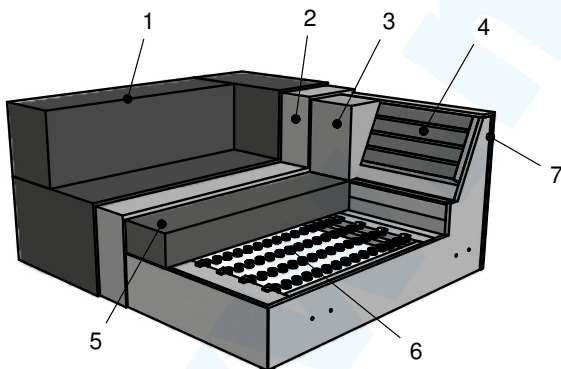

Elementgruppe BIG CUBE CASUAL (9319)

Alle in der Preisliste angegebenen Maße sind Zirkumaße!

Aufpreisartikel sind rot gekennzeichnet!

Sitzqualitäten:

Kaltschaum
SOFT

Aufpreis

Kaltschaum
MITTELFEST

Aufpreis

Kaltschaum
FEST

Bei Bestellung bitte angeben:

- Modellname (Modellnummer)
- Bestellnummer (Zusammenstellung)
- Rücken Futter oder Rücken echt
- Bezug (ACHTUNG: bei Kombi genaue Angaben)
- Sitzpolsterung (nur bei Kaltschaum MITTELFEST RG 40 oder Kaltschaum FEST RG 50)
- Fußart

Alle in der Preisliste angegebenen Maße sind Zirkumaße!
Alle in der Preisliste angeführten Skizzen dienen lediglich als Symbolskizzen!

<p>Höhe ohne Kissen: 66 cm Höhe inkl. Kissen: 83 cm Armteilhöhe: 66 cm Sitzhöhe: 36 cm Sitztiefe ohne Kissen: 90 cm Sitztiefe inkl. Kissen: 73 cm</p> <p>*Bestellnummer in () für spiegelbildliche Variante</p> <p>Bestellnummer </p>	<p>1 Softkissen</p>  <p>45x45</p>	<p>1 Universalkissen ohne Flockprint</p>  <p>25x50</p>	<p>1 Universalkissen mit Flockprint Flock nur für KTAP, TBO, TCU und STC möglich!</p>  <p>25x50</p>
<p>Maß: Tiefe:</p>	<p>45x45</p>	<p>25x50</p>	<p>25x50</p>