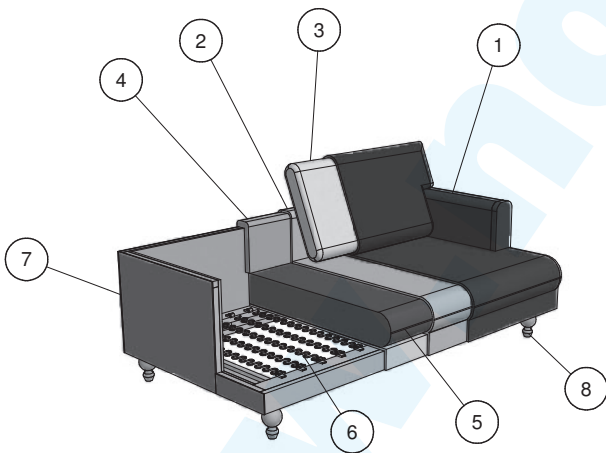

Sitzgruppe HAMPTONS (9368)

Alle in der Preisliste angegebenen Maße sind Zirkumaße!

Aufpreisartikel sind rot gekennzeichnet!

- 1: Bezug: Stoff
- 2: Feinpolsterung: weiche Polstervliesmatte unter dem Bezug
- 3: Rückenkissen: Polyesterfaser- und Schaumstofflockenfüllung
- 4: Lehne: hochwertiger Polyätherschaum
- 5: Sitz: Sitzqualitäten (siehe oben)
- 6: Unterfederung: Stahlwellenfedern (NOSAG)
- 7: Untergestell: Holz
- 8: Füße

Grundausrüstung:

besonders leger
gepolstert

Sitzqualitäten:

Kaltschaum
SOFT

Bei Bestellung bitte angeben:

- Modellnummer
- Bestellnummer
- Bezug (Achtung: bei Kombi genaue Angaben)
- Holzart (nur bei Holzfüßen):
- Buche gebeizt/lackiert: ohne Aufpreis
- Eiche natur geölt (Nr. 400): gegen Aufpreis
- Eiche licht geölt (Nr. 405): gegen Aufpreis
- Beizton - lt. Beiztonkarte