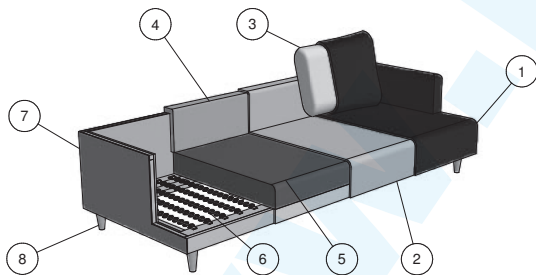

## Sitzgruppe WESTCOAST (9367)

Alle in der Preisliste angegebenen Maße sind Zirkumaße!

**Aufpreisartikel sind rot gekennzeichnet!**

- 1: Bezug: Stoff
- 2: Feinpolsterung: weiche Polstervliesmatte unter dem Bezug
- 3: Rückenkissen: Polyesterfaser- und Schaumstofflockenfüllung
- 4: Lehne: hochwertiger Polyätherschaum
- 5: Sitz: Sitzqualitäten (siehe oben)
- 6: Unterfederung: Stahlwellenfedern (NOSAG)
- 7: Untergestell: Holz
- 8: Füße

### Grundausrüstung:

besonders leger  
gepolstert