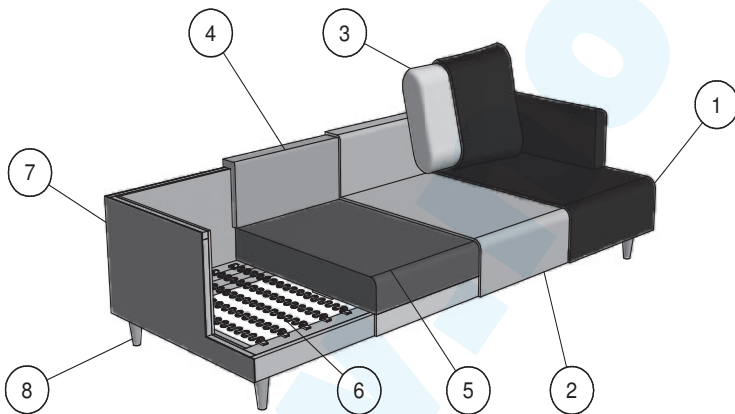

## Sitzgruppe WESTCOAST CHIC (9377)

Alle in der Preisliste angegebenen Maße sind Zirkumaße!

**Aufpreisartikel sind rot gekennzeichnet!**

- 1: Bezug: Stoff bzw. Leder
- 2: Feinpolsterung: weiche Polstervliesmatte unter dem Bezug
- 3: Rückenkissen: Polyesterfaser- und Schaumstofflockenfüllung
- 4: Lehne: hochwertiger Polyätherschaum
- 5: Sitz: Sitzqualitäten (siehe oben)
- 6: Unterfederung: Stahlwellenfedern (NOSAG)
- 7: Untergestell: Holz
- 8: Füße

### Grundausrüstung:

besonders leger gepolstert