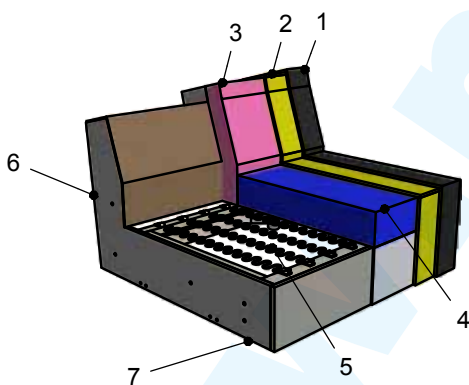

TOM TAILOR

EST. 1962

Sitzgruppe ELEMENTS (5844)

Aufpreisartikel sind rot gekennzeichnet!

Alle in der Preisliste angegebenen Maße sind Zirkamaße!

- 1: Bezug: Stoff
- 2: Feinpolsterung: weiche Polstervliesmatte unter dem Bezug
- 3: Lehne: hochwertiger Kaltschaum SOFT (RG 30)
- 4: Sitz: Sitzqualitäten (siehe oben)
- 5: Unterfederung: Stahlwellenfedern (NOSAG)
- 6: Untergestell
- 7: Füße

Sitzqualitäten:

Kaltschaum
SOFT

Bei Bestellung bitte angeben:

- Modellname bzw. Modellnummer
- Bestellnummer
- Bezug (Achtung: bei Kombi genaue Angaben)
- Fußart

Füße 3 cm ohne Aufpreis

Nr. 14
Gleiter

**Alle in der Preisliste angegebenen Maße sind Zirkumaße!
Alle in der Preisliste angeführten Skizzen dienen lediglich als Symbolskizzen!**