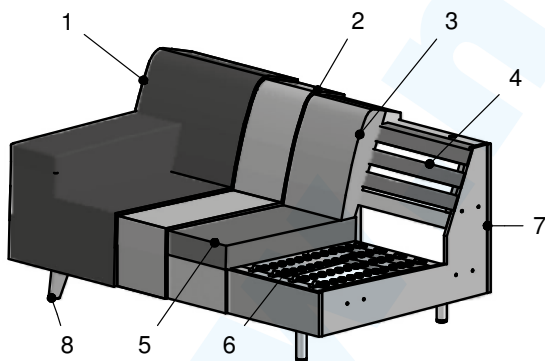

## Sitzgruppe NORDIC CHIC (6040)

Aufpreisartikel sind rot gekennzeichnet!

Alle in der Preisliste angegebenen Maße sind Zirkumaße!

- 1: Bezug: Stoff
- 2: Feinpolsterung: weiche Polstervliesmatte unter dem Bezug
- 3: Lehne: hochwertiger Polyätherschaum
- 4: Lehne: elastische Polstergurte
- 5: Sitz: Sitzqualitäten (siehe oben)
- 6: Unterfederung: Stahlwellenfeder (NOSAG)
- 7: Untergestell
- 8: Füße