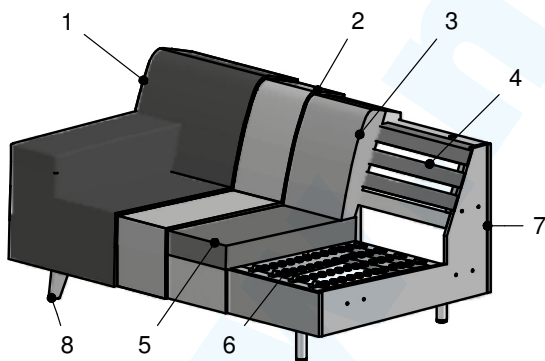

TOM TAILOR

EST. 1962

Sitzgruppe NORDIC PURE (6041)

Aufpreisartikel sind rot gekennzeichnet!

Alle in der Preisliste angegebenen Maße sind Zirkumaße!

- 1: Bezug: Stoff
- 2: Feinpolsterung: weiche Polstervliesmatte unter dem Bezug
- 3: Lehne: hochwertiger Polyätherschaum
- 4: Lehne: elastische Polstergurte
- 5: Sitz: Sitzqualitäten (siehe oben)
- 6: Unterfederung: Stahlwellenfedern (NOSAG)
- 7: Untergestell
- 8: Füße

Sitzqualitäten:

Polyätherschaum

Bei Bestellung bitte angeben:

- Modellname (Modellnummer)
- Bestellnummer
- Bezug (Achtung: bei Kombi genaue Angaben)
- Anzahl der Nackenstützen
- Skizze für Nackenstütze-Montage
- Fußart
- Holzart (bei Holzfüße): Buche
- Beizton - lt. Beiztonkarte

Produktinfo für Vorziehbank:

- manuelle Vorziehfunktion gegen Aufpreis erhältlich

Füße 13 cm ohne Aufpreis

H 61
Holz

Buche lackiert:	natur Nr. 108	nuss Nr. 115	wenge Nr. 119	schwarz Nr. 250
-----------------	------------------	-----------------	------------------	--------------------