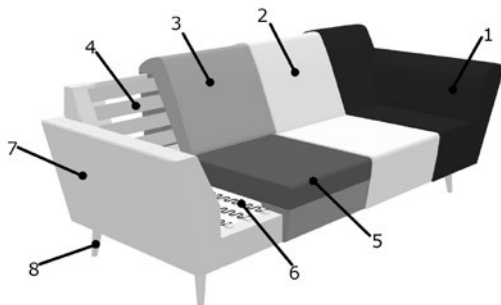

Sitzgruppe NEW WAVE CHIC (6206)

Alle in der Preisliste angegebenen Maße sind Zirkumaße!

ACHTUNG: Bei Ausführung in Leder sind zusätzliche Ledernähte angebracht!

Aufpreisartikel sind rot gekennzeichnet!

Sitzqualitäten:

Polyätherschaum

Aufpreis

Kaltschaum
MITTELFEST

Aufpreis

Kaltschaum
FEST

- 1: Bezug: Stoff bzw. Leder
- 2: Feinpolsterung: weiche Polstervliesmatte unter dem Bezug
- 3: Lehne: hochwertiger Polyätherschaum
- 4: Lehne: elastische Polstergurte
- 5: Sitz: Sitzqualitäten (siehe oben)
- 6: Unterfederung: Stahlwellenfedern (NOSAG)
- 7: Untergestell
- 8: FüÙe

Grundausrüstung:

Gestell: Hartholz, Spanplatten, Weichholz;
Sitz: Stahlwellenfedern (NOSAG), hochwertiger Polyätherschaum und weiche Polstervliesmatte;
Lehne: hochwertiger Polyätherschaum, elastische Polstergurte und weiche Polstervliesmatte