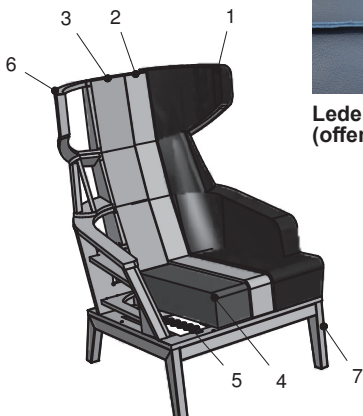

Sessel COZY (9065)

Alle in der Preisliste angegebenen Maße sind Zirkumaße!

ACHTUNG: Bei Ausführung in Leder sind zusätzliche Ledernähte angebracht!

Aufpreisartikel sind rot gekennzeichnet!

Nahtoptik:

**Leder
(offene Naht)**

Stoff

- 1: Bezug: Stoff bzw. Leder
- 2: Feinpolsterung: weiche Polstervliesmatte unter dem Bezug
- 3: Lehne: hochwertiger Polyätherschaum
- 4: Sitz: Sitzqualitäten (siehe oben)
- 5: Unterfederung: Stahlwellenfedern (NOSAG)
- 6: Untergestell
- 7: Füße

Sitzqualitäten:

Kaltschaum
SOFT

Bei Bestellung bitte angeben:

- Modellnummer
- Bestellnummer
- Bezug (bei Kombi genaue Angaben)
- Holzart:
 - Buche gebeizt/lackiert ohne Aufpreis
 - Beizton lt. Beiztonkarte:
 - natur Nr. 108
 - nuss Nr. 115
 - nuss / wenge Nr. 119
 - schwarz Nr. 250
 - Eiche geölt gegen Aufpreis
 - natur Nr. 400
 - licht Nr. 405

**Alle in der Preisliste angegebenen Maße sind Zirkumaße!
Alle in der Preisliste angeführten Skizzen dienen lediglich als Symbolskizzen!**

<p>Gesamthöhe vom Bank: 95 cm Gesamthöhe vom Ohrensessel: 115 cm Gesamthöhe vom Sessel: 95 cm Armteihöhe: 60 cm Sitzhöhe: 43 cm Sitztiefe: 51 cm</p> <p>*Bestellnummer in () für spiegelbildliche Variante</p> <p>Bestellnummer →</p>	<p>Bank 2-sitzig mit 2 Armteilen</p>  <p>230-156</p>	<p>Bank 2-sitzig mit 2 Armteilen</p>  <p>230-130</p>	<p>Ohrensessel</p>  <p>33-55</p>
<p>Maß: Tiefe:</p>	<p>180 84</p>	<p>154 84</p>	<p>80 88</p>
<p>Gesamthöhe vom Bank: 95 cm Gesamthöhe vom Ohrensessel: 115 cm Gesamthöhe vom Sessel: 95 cm Armteihöhe: 60 cm Sitzhöhe: 43 cm Sitztiefe: 51 cm</p> <p>*Bestellnummer in () für spiegelbildliche Variante</p> <p>Bestellnummer →</p>	<p>Sessel</p>  <p>30-55</p>	<p>Anstellhocker</p>  <p>52-52</p>	
<p>Maß: Tiefe:</p>	<p>80 84</p>	<p>59 43</p>	