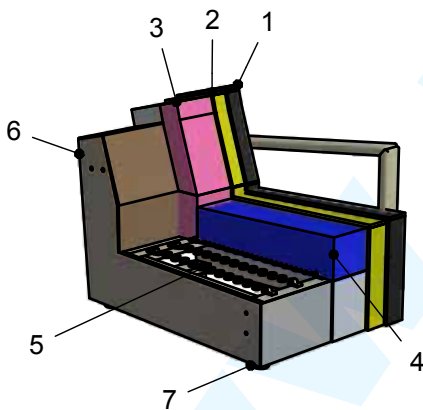

TOM TAILOR

EST. 1962

Sitzgruppe LAZY (9205)

Alle in der Preisliste angegebenen Maße sind Zirkumaße!

Aufpreisartikel sind rot gekennzeichnet!

Sitzqualitäten:

Kaltschaum
SOFT

Bei Bestellung bitte angeben:

- Modellname bzw. Modellnummer
- Bestellnummer
- Bezug (Achtung: bei Kombi genaue Angaben)
- Holzart (nur bei Holzarmteil): Buche
- Beizton (nur bei Holzarmteil) - lt. Beiztonkarte
- Fußart

Füße 3 cm ohne Aufpreis

Nr. 14
Gleiter

- 1: Bezug: Stoff
- 2: Feinpolsterung: weiche Polstervliesmatte unter dem Bezug
- 3: Lehne: hochwertiger Kaltschaum SOFT (RG 30)
- 4: Sitz: Sitzqualitäten (siehe oben)
- 5: Unterfederung: Stahlwellenfedern (NOSAG)
- 6: Untergestell
- 7: Füße

Alle in der Preisliste angegebenen Maße sind Zirkumaße!
 Alle in der Preisliste angeführten Skizzen dienen lediglich als Symbolskizzen!

<p>Gesamthöhe: 70 cm Armteilhöhe: 60-50 cm Sitzhöhe: 38 cm Sitztiefe: 60 cm</p> <p>*Bestellnummer in () für spiegelbildliche Variante</p> <p>Bestellnummer ➔</p>	<p>Sessel mit 2 Holzarmteilen</p>  <p>30-63</p>	<p>Hocker</p>  <p>58-68</p>	<p>1 Nackenkissen</p>  <p>58x17x18</p>
<p>Maß: Tiefe:</p>	<p>76 95</p>	<p>72 45</p>	<p>58x17x18</p>
<p>Gesamthöhe: 70 cm Armteilhöhe: 60-50 cm Sitzhöhe: 38 cm Sitztiefe: 60 cm</p> <p>*Bestellnummer in () für spiegelbildliche Variante</p> <p>Bestellnummer ➔</p>	<p>1 Universalkissen ohne Flockprint</p>  <p>25x50</p>	<p>1 Universalkissen mit Flockprint</p>  <p>25x50</p>	
<p>Maß: Tiefe:</p>	<p>25x50</p>	<p>25x50</p>	