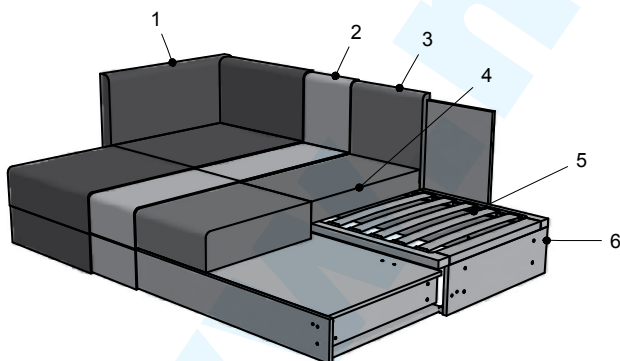

TOM TAILOR

EST. 1962

Sitzgruppe GUEST (9710)

Aufpreisartikel sind rot gekennzeichnet!

Alle in der Preisliste angegebenen Maße sind Zirkumaße!

- 1: Bezug: Stoff
- 2: Feinpolsterung: weiche Polstervliesmatte unter dem Bezug
- 3: Lehne: hochwertiger Polyätherschaum
- 4: Sitz: Sitzqualitäten (siehe oben)
- 5: Unterfederung: Lattenunterfederung
- 6: Untergestell

Sitzqualitäten:

Kaltschaum
SOFT

Bei Bestellung bitte angeben:

- Modellname bzw. Modellnummer
- Bestellnummer
- Bezug (Achtung: bei Kombi genaue Angaben)

**Alle in der Preisliste angegebenen Maße sind Zirkumaße!
Alle in der Preisliste angeführten Skizzen dienen lediglich als Symbolskizzen!**

<p>Gesamthöhe: 92 cm Höhe ohne Kissen: 68 cm Armteilhöhe: 68 cm Sitzhöhe: 42 cm Sitztiefe: 52 cm Sitztiefe ohne Kissen: 78 cm</p> <p>*Bestellnummer in () für spiegelbildliche Variante</p> <p>Bestellnummer ➔</p>	<p>Doppelbett/3 2-sitzig mit 1 Armteil und Bettzeuglade Liegefläche: 150x200</p>  <p>3021-200 re (3011-200 li)*</p>	<p>1 Zierkissen</p>  <p>55x55</p>	<p>1 Universalkissen ohne Flockprint</p>  <p>25x50</p>
<p>Maß: Tiefe:</p>	<p>207 85</p>	<p>55x55</p>	<p>25x50</p>
<p>Gesamthöhe: 92 cm Höhe ohne Kissen: 68 cm Armteilhöhe: 68 cm Sitzhöhe: 42 cm Sitztiefe: 52 cm Sitztiefe ohne Kissen: 78 cm</p> <p>*Bestellnummer in () für spiegelbildliche Variante</p> <p>Bestellnummer ➔</p>	<p>1 Universalkissen mit Flockprint</p>  <p>25x50</p>		
<p>Maß: Tiefe:</p>	<p>25x50</p>		