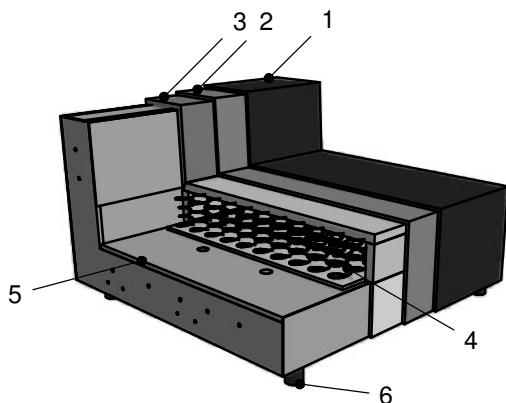

# Sitzgruppe Heaven COLORS Style (9860)

Alle in der Preisliste angegebenen Maße sind Zirkumaße!

Aufpreisartikel sind rot gekennzeichnet!

- 1: Bezug: Stoff
- 2: Feinpolsterung: weiche Polstervliesmatte unter dem Bezug
- 3: Lehne: Polyätherschaum  
Lehne bei Doppelliege: Federkern mit Spezialschaumauflage
- 4: Sitz: Sitzqualitäten (siehe oben)
- 5: Untergestell
- 6: Füße