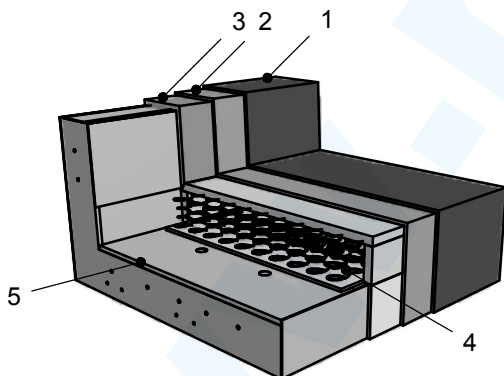

## Sitzgruppe HEAVEN CHIC (9863)

**Aufpreisartikel sind rot gekennzeichnet!**

Alle in der Preisliste angegebenen Maße sind Zirkamaße!

- 1: Bezug: Stoff
- 2: Feinpolsterung: weiche Polstervliesmatte unter dem Bezug
- 3: Lehne: Polyätherschaum  
Lehne bei Doppelliege: Federkern mit Spezialschaumauflage
- 4: Sitz: Sitzqualitäten (siehe oben)
- 5: Untergestell