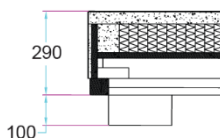

Keresztmetszeti nézet:

Felár 190 cm speciális hosszúság esetén: +10 %
Felár 210 cm speciális hosszúság esetén: +15 %
Felár 220 cm speciális hosszúság esetén: +20 %