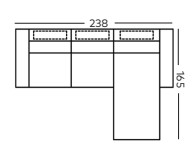

210-126, 846-65
(220-126, 845-65)