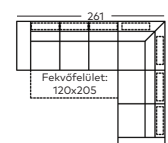

3210-156, 920-126
(3220-156, 910-126)