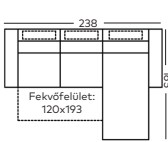

2210-126, 846-65
(2220-126, 845-65)

2210-126, 846-B-65
(2220-126, 845-B-65)

Láb lehetőségek

KC 109 (10)

C 242 (10)
(Felár)

C 106 (10)
(Felár)

Lehetséges funkciók

Novo Home Lakberendezési Bemutatóterem