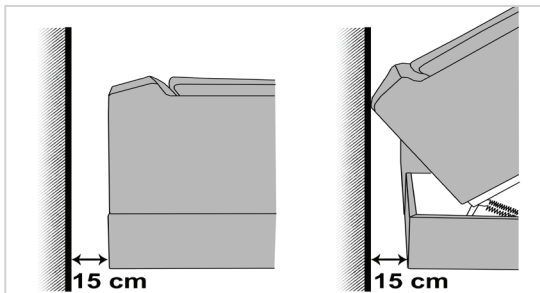

Hideghab
Közepesen
kemény

Hideghab
Kemény

Nyaktámasz nélküli ágyneműtartós sarokpad esetében ajánlott a faltól 15 cm távolságot szabadon hagyni!

Nyaktámasszal rendelkező ágyneműtartós sarokpad esetében ajánlott a faltól 30 cm távolságot szabadon hagyni!