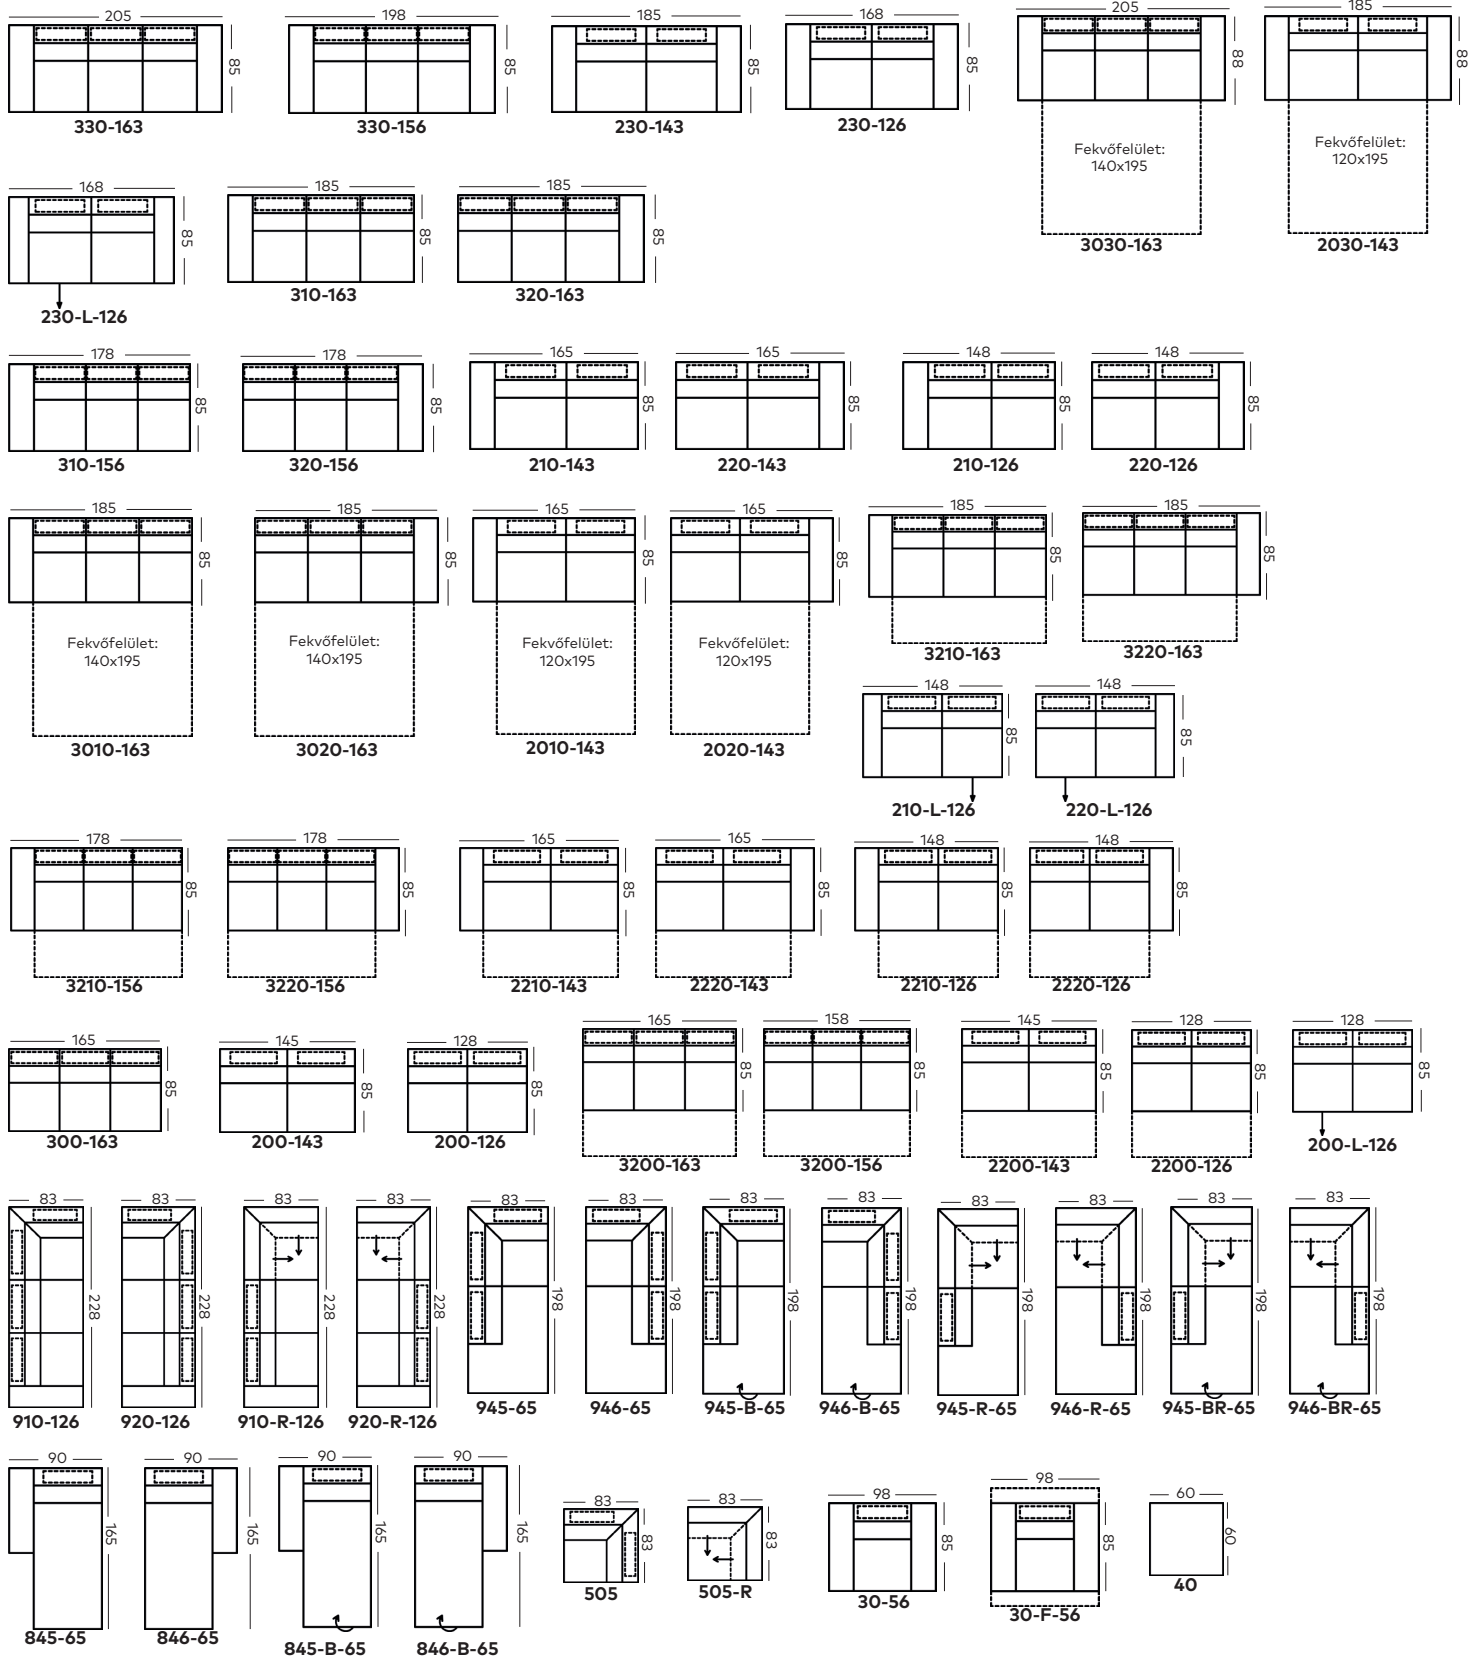

Ülőgarnitúrák, székek, asztalok:

1148 Budapest, Fogarasi út 3. • +36 30 409 3030

Ágyak, matracok, ágyrácsok:

1148 Budapest, Fogarasi út 2-6. • +36 30 130 0539

www.novohome.hu

Ülőgarnitúra Lena

Minden, az árlistában megadott méret, körülbelüli méret!