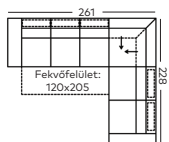

3210-156, 920-R-126
(3220-156, 910-R-126)