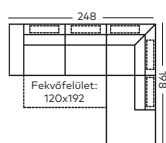

2210-143, 946-65
(2220-143, 945-65)