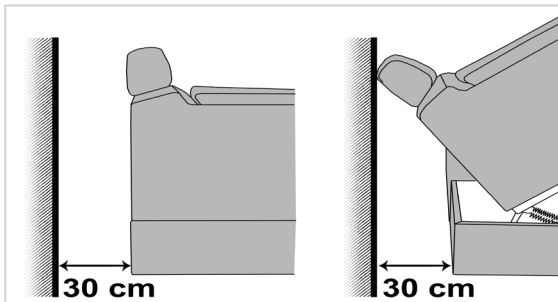

Hideghab
Közepesen
kemény

Hideghab
Kemény

Nyaktámasz nélküli ágyneműtartós sarokpad esetében ajánlott a faltól 15 cm távolságot szabadon hagyni!

Nyaktámasszal rendelkező ágyneműtartós sarokpad esetében ajánlott a faltól 30 cm távolságot szabadon hagyni!