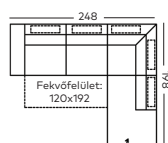

2210-143, 946-B-65
(2220-143, 945-B-65)